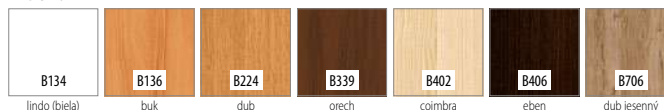

CENA (V EUR) ZA DVERE BEZ ZÁRUBNE A KLUČKY

MOŽNOSTI DVEROVÉHO KRÍDLA

DVEROVÉ KRÍDLA JE DOSTUPNÉ AJ VO VARIANTE
BEZ DOSADACEJ PLOCHY S DOSADACOU PLOCHOU
A OŠTRU HRANOU - INFORMÁCIE NASTR. 102

FAREBNOSŤ

ENDURO **