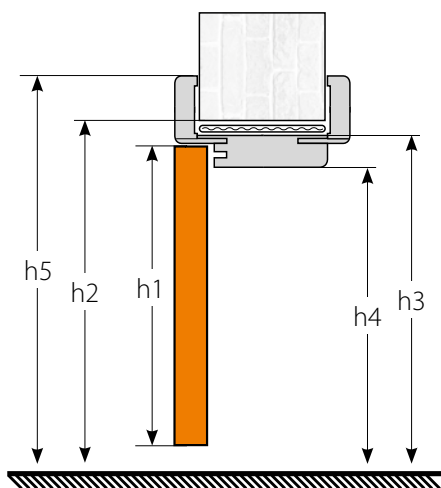

ROZMERY

		jednokrídlové dvere (mm)					dvojkrídlové dvere (mm)									
krídlo:		„60“	„70“	„80“	„90“	„100“	„120“	„130“	„140“	„150“	„160“	„170“	„180“	„190“	„200“	
s1	šírka krídla	618	718	818	918	1018	1239	1339	1439	1539	1664	1739	1839	1939	2039	
s2	šírka otvoru v stene	674	774	874	974	1074	1294	1394	1494	1594	1694	1794	1894	1994	2094	
s3	vonkajšia šírka zárubne	644	744	844	944	1044	1264	1364	1464	1564	1664	1764	1864	1964	2064	
s4	šírka svetlosti zárubne	600	700	800	900	1000	1220	1320	1420	1520	1620	1720	1820	1920	2020	
s5	šírka prekrytia zárubne s obložkou	60 mm [ORS7]	744	844	944	1044	1144	1364	1464	1564	1664	1764	1864	1964	2064	2164
		80 mm [ORS10]	784	884	984	1084	1184	1404	1504	1604	1704	1804	1904	2004	2104	2204
		80 mm [ORS4]														
h1	výška krídla	1975														
h2	výška otvoru v stene	2008														
h3	vonkajšia výška zárubne	1993														
h4	výška svetlosti zárubne	1971														
h5	výška prekrytia zárubne s obložkou	60 mm [ORS7]	2043													
		80 mm [ORS10]	2063													
		80 mm [ORS4]														

ROZSAH POKRYTIA MÚRU

Nastaviteľné zárubne sú vyrobené v rozmeroch na hrúbku múru v intervaloch každých 20 mm. Minimálna hrúbka múru je 75 mm.

POZNÁMKA: Pre hrúbky stien 75–85 sa musí použiť rám s rozmerom A (75–94). V tomto prípade je potrebné skrátiť uhol v drážke – inak rám nebude V opačnom prípade rám nezapadne na oboch stranách do steny. Zárubne pre hrúbku múru viac, ako 360 mm, sa skladajú z dvoch spolu prepojených prvkov.

ZMENA
ROZSAHU
ZÁRUBNE