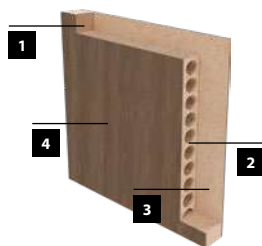

smrekovec
sibírsky

LAMINOLACK ****

B726

čierna matná

FARBY
ZÁRUBNÍ

KONŠTRUKCIA

- 1** rám je zhotovený z MDF dosky
- 2** (STANDARD) výplň: dutinková drevotrieska
- 3** rám s výplňou obojstranne pokrytý doskami HDF
- 4** dekoračná fólia
 - bočné hrany a horná hrana sú fóliované
 - hrana vo farbe krídla
 - hliníkový pásik so šírkou 8 mm
 - ostrá hrana krídla
 - dvojkrídlové dvere sa skladajú z falcovej časti a protifalca (str. 120)
 - šírka jednokrídlových dverí: „60“ až „100“ / šírka dvojkrídlových dverí: „120“ až „200“