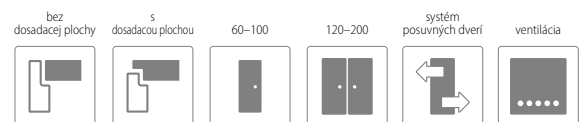

MOŽNOSTI DVEROVÉHO KRÍDLA