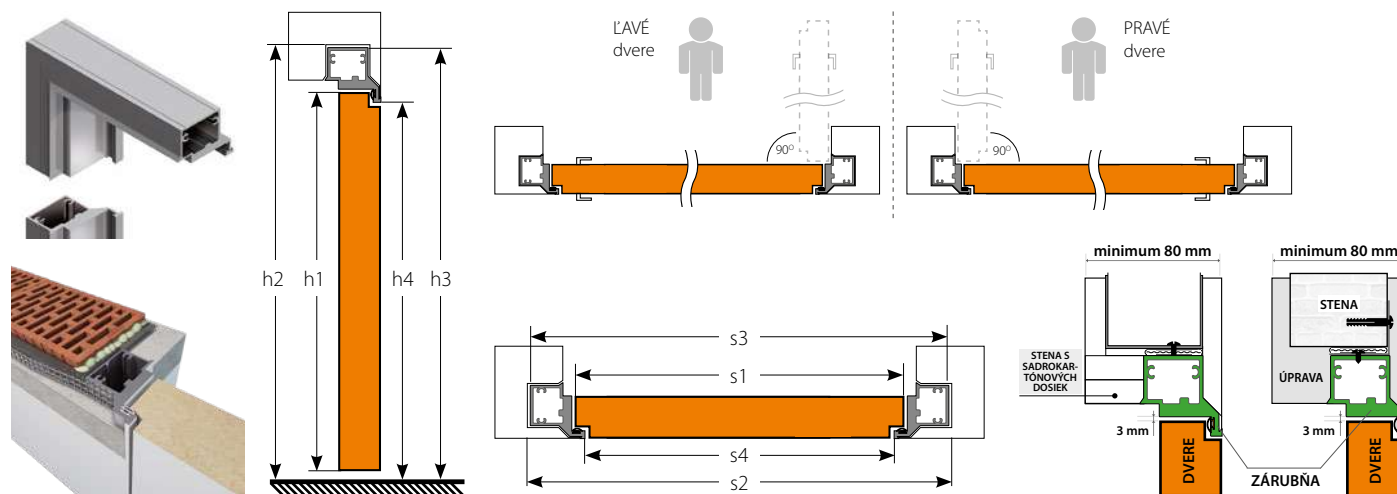

KONŠTRUKCIA

- rám z dosky MDF
- hotový panel na maľovanie a tapetovanie
- výplň „voština“ alebo dutinková drevotrieska (príplatok)
- rám spolu s výplňou dverí je obložený z oboch strán HDF doskou
- šírka jednokrídlových dverí: „60“ až „90“

PRÍPLATKY K CENE DVERÍ

	bez príplatku
• zhotovenie krídla bez otvoru pre kľúč	
• vetrací výrez	9,00 / 10,80
• ventilačné prechodky PVC	9,00 / 10,80 (kpl.)
• cylindrická vložka 31/36	11,00 / 13,20 (ks.)
• vnútorná výplň dverí – drevotriesková doska	38,00 / 45,60 (ks.)
• padajúce tesnenie do dverí v šírke „60“–„90“	70,00 / 84,00
• ventilačná mriežka	11,00 / 13,20 (kpl.)

ŠTANDARDNÉ VYBAVENIE

- 2 zápusťné závesy
- zámok s roztečou 72 mm pre obyčajný kľúč, WC zámok alebo zámok pre cylindrickú vložku

ROZMERY SKRYTÝCH DVERÍ A ZÁRUBNÍ DO SADROKARTÓNOVEJ ALEBO MUROVANEJ STENY

	krídlo:	neviditeľný rám dverí vnútorný (mm)				neviditeľný rám dverí vonkajší (mm)			
		„60“	„70“	„80“	„90“	„60“	„70“	„80“	„90“
s1	šírka krídla	618	718	818	918	618	718	818	918
s2	šírka otvoru v stene	698	798	898	998	698	798	898	998
s3	vonkajšia šírka zárubne	688	788	888	988	688	788	888	988
s4	šírka svetlosti zárubne	603	703	803	903	603	703	803	903
h1	výška krídla	1975				1965			
h2	výška otvoru v stene	2024				2014			
h3	vonkajšia výška zárubne	2017				2007			
h4	výška svetlosti zárubne	1975				1965			

NEVIDITEĽNÝ RÁM DVERÍ **VNÚTORNÝ** – SARA-PRO