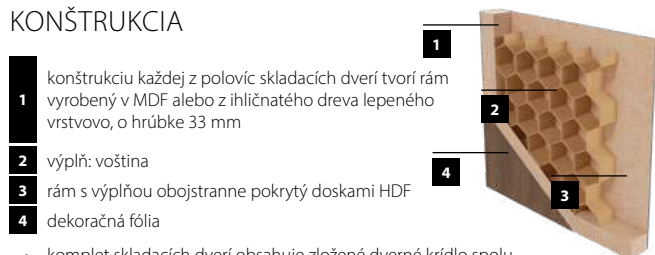

KONŠTRUKCIA

1 konštrukciu každej z polovic skladačích dverí tvorí rám vyrobený v MDF alebo z ihličnatého dreva lepeného vrstvom, o hrúbke 33 mm

2 výplň: voština

3 rám s výplňou obojstranne pokrytý doskami HDF

4 dekoračná fólia

- komplet skladačích dverí obsahuje zložené dverné krídlo spolu so zárubňou rámovú, alebo regulovanú
- každá z polovic krídla má jednu drážku pozdĺž zvislej hrany zo strany zvislého elementu zárubne
- obe polovice dverového krídla sú navzájom spojené omocou skrytých závesov
- krídlo je spojené s podlahou pomocou čapu zahĺbeného v jej osade, ktorá je prískrutkovaná do podlahy
- spojenie hornej časti je pomocou čapu zahĺbeného v jej osade, ktorá je vybavená kofajničkou montovanou pod falc nadpražia
- po kofajničke sa pohybuje horné vodidlo stabilizujúce krídlo v priebehu otvárania/zatvárania. Krídlo je vybavené dvoma úchytmi
- zvislé hrany krídel sú zaoblené (info – str. 120)
- univerzálne krídlo na ľavostrannú aj pravostrannú montáž
- šírka jednokrídlových dverí: „60“ až „90“

ŠTANDARDNÉ VYBAVENIE

- 2 okrúhle držadlá v striebornej farbe
- 2 skryté závesy vo farbe saténový chróm

ZÁRUBNE

- [OB3] bloková (možnosť: krycou lištou 10 x 60 mm alebo 16 x 80 mm) **STR. 122**
- [ORS1] nastaviteľná zárubňa pre falcové dvere s krycou lištou 60 mm **STR. 124**
- [ORS8] nastaviteľná zárubňa pre falcové dvere s krycou lištou 80 mm **STR. 124**