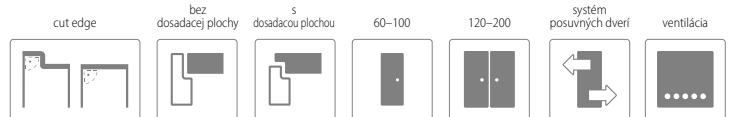

MOŽNOSTI DVEROVÉHO KRÍDLA

FAREBNOSŤ

ENDURO **

B134

lido (biela)

B706

dub jesenný

B639

dub európsky

ENDURO PLUS **

B705

dub jarý

B707

dub zimný

B708

smrekovec
sibírsky

LAMINOLACK ****

B726

čierna matná

FARBY
ZÁRUBNÍ