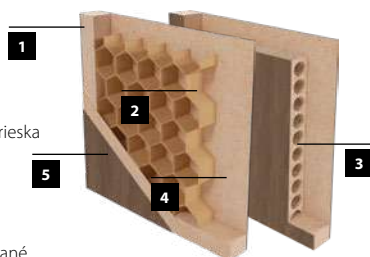

- 1** rám je zhotovený z MDF dosky
- 2** (ŠTANDARD) výplň: voština
- 3** (MOŽNOSŤ) výplň: dutinková drevotrieska
- 4** rám s výplňou obojstranne pokrytý doskami HDF
- 5** dekoračná fólia

- bočné hrany a horná hrana sú fóliované
- zvislé hrany krídel sú zaoblené (info – str. 120)
- dvojkrídlové dvere sa skladajú z falcovej časti a protifalca (str. 120)
- šírka jednokrídlových dverí: „60“ až „100“ / šírka dvojkrídlových dverí: „120“ až „200“