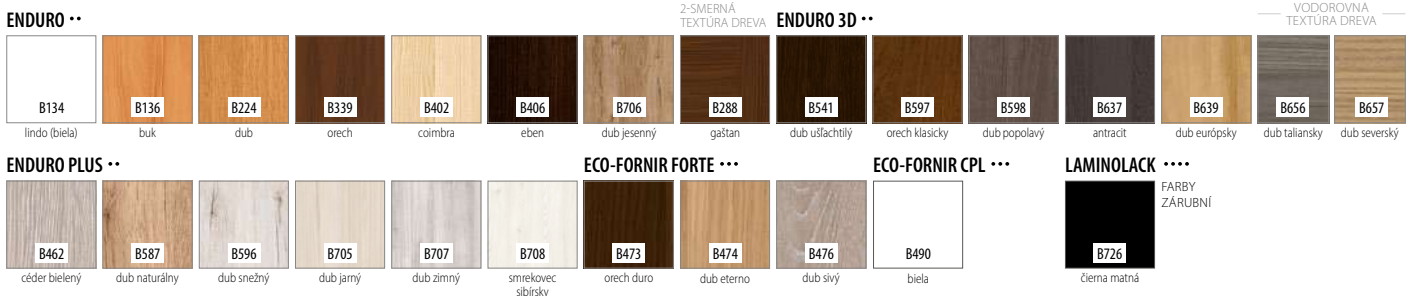

MONTÁŽNE VIDEO
DOSTUPNÉ
NA NAŠOM
YOUTUBE KANÁLI

CENA

bez DPH / s DPH

ENDURO / PLUS / 3D 163,00 / 195,60

ECO-FORNIR / FORTE 201,00 / 241,20

CENA (V EUR) ZA DVERE BEZ ZÁRUBNE A KLUČKY

MOŽNOSTI DVEROVÉHO KRÍDLA

FAREBNOSŤ