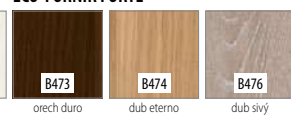

CENA (V EUR) ZA DVERE BEZ ZÁRUBNE A KLUČKY

MOŽNOSTI DVEROVÉHO KRÍDLA

FAREBNOSŤ

ENDURO **

ENDURO 3D **

LAMINOLACK ****

ENDURO PLUS **

ECO-FORNIR FORTE ***