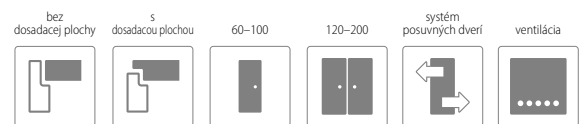

MOŽNOSTI DVEROVÉHO KRÍDLA