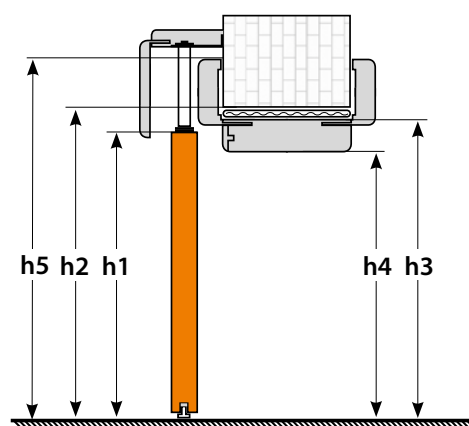

ROZMER KRÍDLA A KRYTU STENY PRE SYSTÉM NA STENU

		jednokřídlové dvere (mm)					dvojkřídlové dvere (mm) – POZOR! ZMENA ROZMEROV									
		„60”	„70”	„80”	„90”	„100”	„120”	„130”	„140”	„150	„160”	„170”	„180”	„190”	„200”	
s1	šířka křídla	644	744	844	944	1044	1288	1388	1488	1588	1688	1788	1888	1988	2088	
s2	šířka otvoru v stene*	675	775	875	975	1075	1310	1410	1510	1610	1710	1810	1910	2010	2110	
s3	vonkajšia šířka zárubne	645	745	845	945	1045	1280	1380	1480	1580	1680	1780	1880	1980	2080	
s4	šířka svetlosti zárubne	601	701	801	901	1001	1236	1336	1436	1536	1636	1736	1836	1936	2036	
s5	šířka prekrytia zárubne s oblôžkou	60 mm [ORS3]	745	845	945	1045	1145	1380	1480	1580	1680	1780	1880	1980	2080	2180
		80 mm [ORS9]	785	885	985	1085	1185	1420	1520	1620	1720	1820	1920	2020	2120	2220
h1	výška křídla	1988														
h2	výška otvoru v stene	2008														
h3	vonkajšia výška zárubne	1993														
h4	výška svetlosti zárubne*	1971														
h5	výška prekrytia zárubne s oblôžkou	60 mm [ORS3]	2043													
		80 mm [ORS9]	2063													

*Rozmery otvoru v múre pre verziu bez krytu je potrebné urobiť zhodne s rozmermi krytu vo svetlosti zárubne.