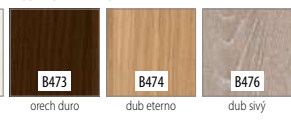

ECO-FORNIR FORTE ***