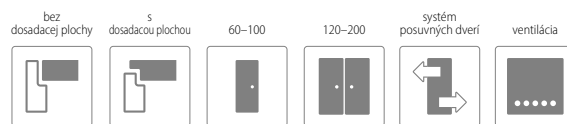

MOŽNOSTI DVEROVÉHO KRÍDLA