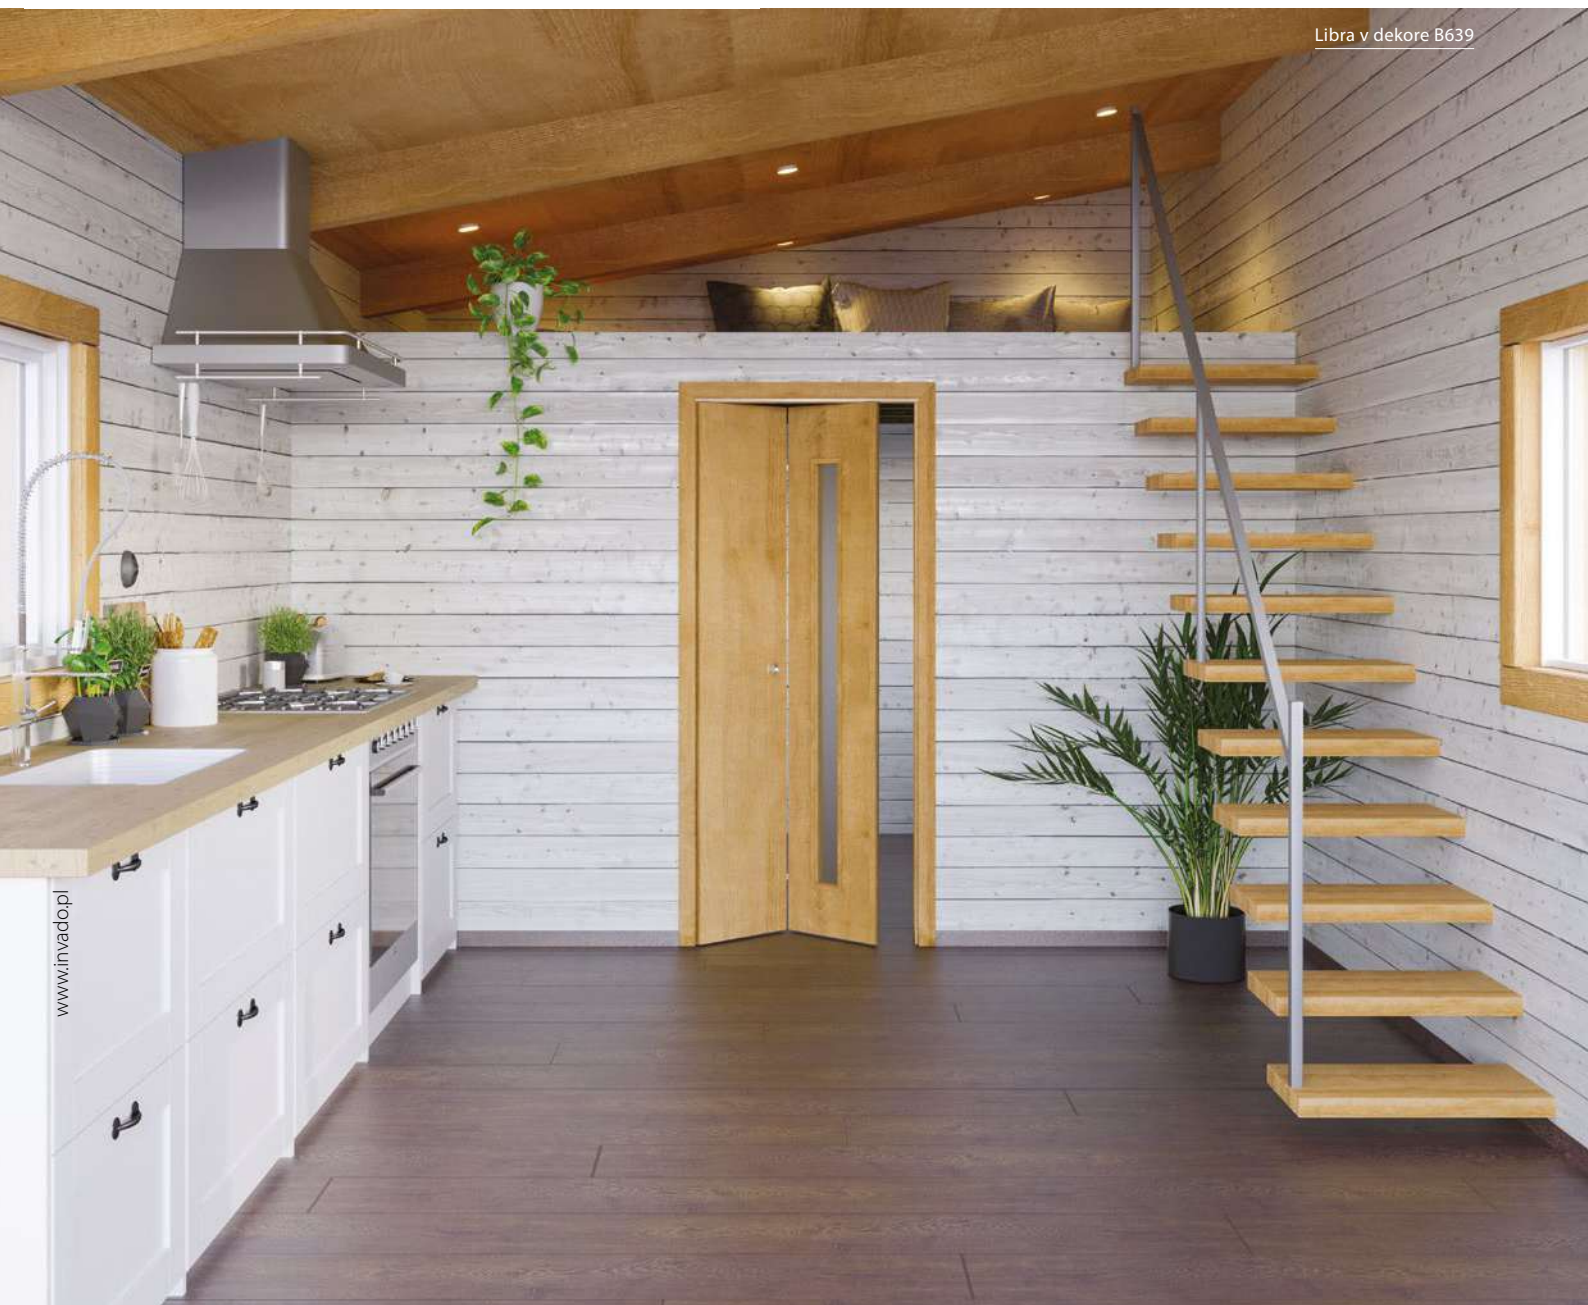

CENA

	Norma Decor 1 bez DPH / s DPH	Libra bez DPH / s DPH
ENDURO / PLUS / 3D	314,00 / 376,80	362,00 / 434,40
ECO-FORNIR / FORTE	370,00 / 444,00	418,00 / 501,60

CENA (V EUR) ZA DVERE BEZ ZÁRUBNE A KLUČKY

MOŽNOSTI DVEROVÉHO KRÍDLA

60-90

FAREBNOSŤ

ENDURO **						ENDURO 3D **						VODOROVNÁ TEXTÚRA DREVA		
B134 lindo (biela)	B136 buk	B224 dub	B339 orech	B402 coimbra	B406 eben	B706 dub jesenný	B541 dub usľachtilý	B597 orech klasický	B598 dub popolavý	B637 antracit	B639 dub európsky	B656 dub taliansky	B657 dub severský	
ENDURO PLUS **						ECO-FORNIR FORTE ***				ECO-FORNIR CPL ***		LAMINOLACK **** FARBY ZÁRUBNÍ		
B462 céder bielený	B587 dub naturalný	B596 dub snežný	B705 dub jarný	B707 dub zimný	B708 smrekovec sibírsky	B473 orech duro	B474 dub eterno	B476 dub sivý	B490 biela	B726 čierna matná