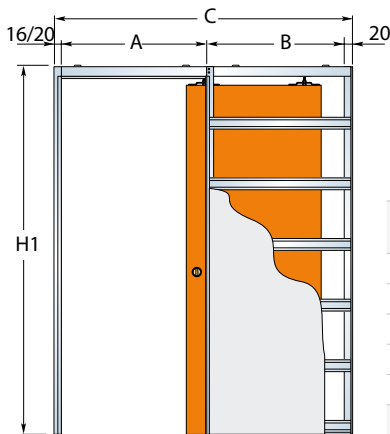

ROZMIESTNENIE KOMPONENTOV RÁMU DVERÍ V SYSTÉME POSUVNÝCH DVERÍ – JEDNOKRÍDLOVÉ DVERE