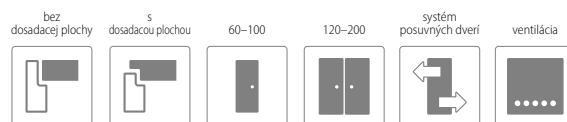

MOŽNOSTI DVEROVÉHO KRÍDLA

FAREBNOSŤ

ENDURO **

ENDURO 3D **

LAMINOLACK **** NOVINKA

ENDURO PLUS **

ECO-FORNIR FORTE ***