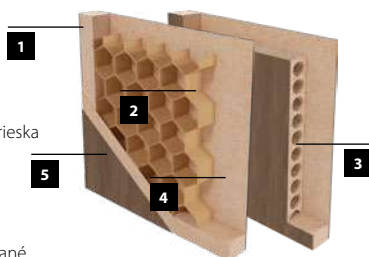

LAMINOLACK ****

FARBY
ZÁRUBNÍ

Salerno 1

Salerno 2

Salerno 3

Salerno 4

KONŠTRUKCIA

- 1 rám je zhotovený z MDF dosky
- 2 (ŠTANDARD) výplň: voština
- 3 (MOŽNOSŤ) výplň: dutinková drevotrieska
- 4 rám s výplňou obojstranne pokrytý doskami HDF
- 5 dekoračná fólia

- bočné hrany a horná hrana sú fóliované
- zvislé hrany krídel sú zaoblené (info – str. 120)
- dvojkrídlové dvere sa skladajú z falcovej časti a protifalca (str. 120)
- šírka jednokrídlových dverí: „60“ až „100“ / šírka dvojkrídlových dverí: „120“ až „200“