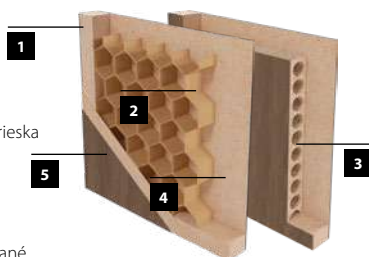

2 (ŠTANDARD) výplň: voština

3 (MOŽNOSŤ) výplň: dutinková drevotrieska

4 rám s výplňou obojstranne pokrytý doskami HDF

5 dekoračná fólia

- bočné hrany a horná hrana sú fóliované
- zvislé hrany krídel sú zaoblené (info – str. 120)
- dvojkrídlové dvere sa skladajú z falcovej časti a protifalca (str. 120)
- šírka jednokrídlových dverí: „60“ až „100“ / šírka dvojkrídlových dverí: „120“ až „200“