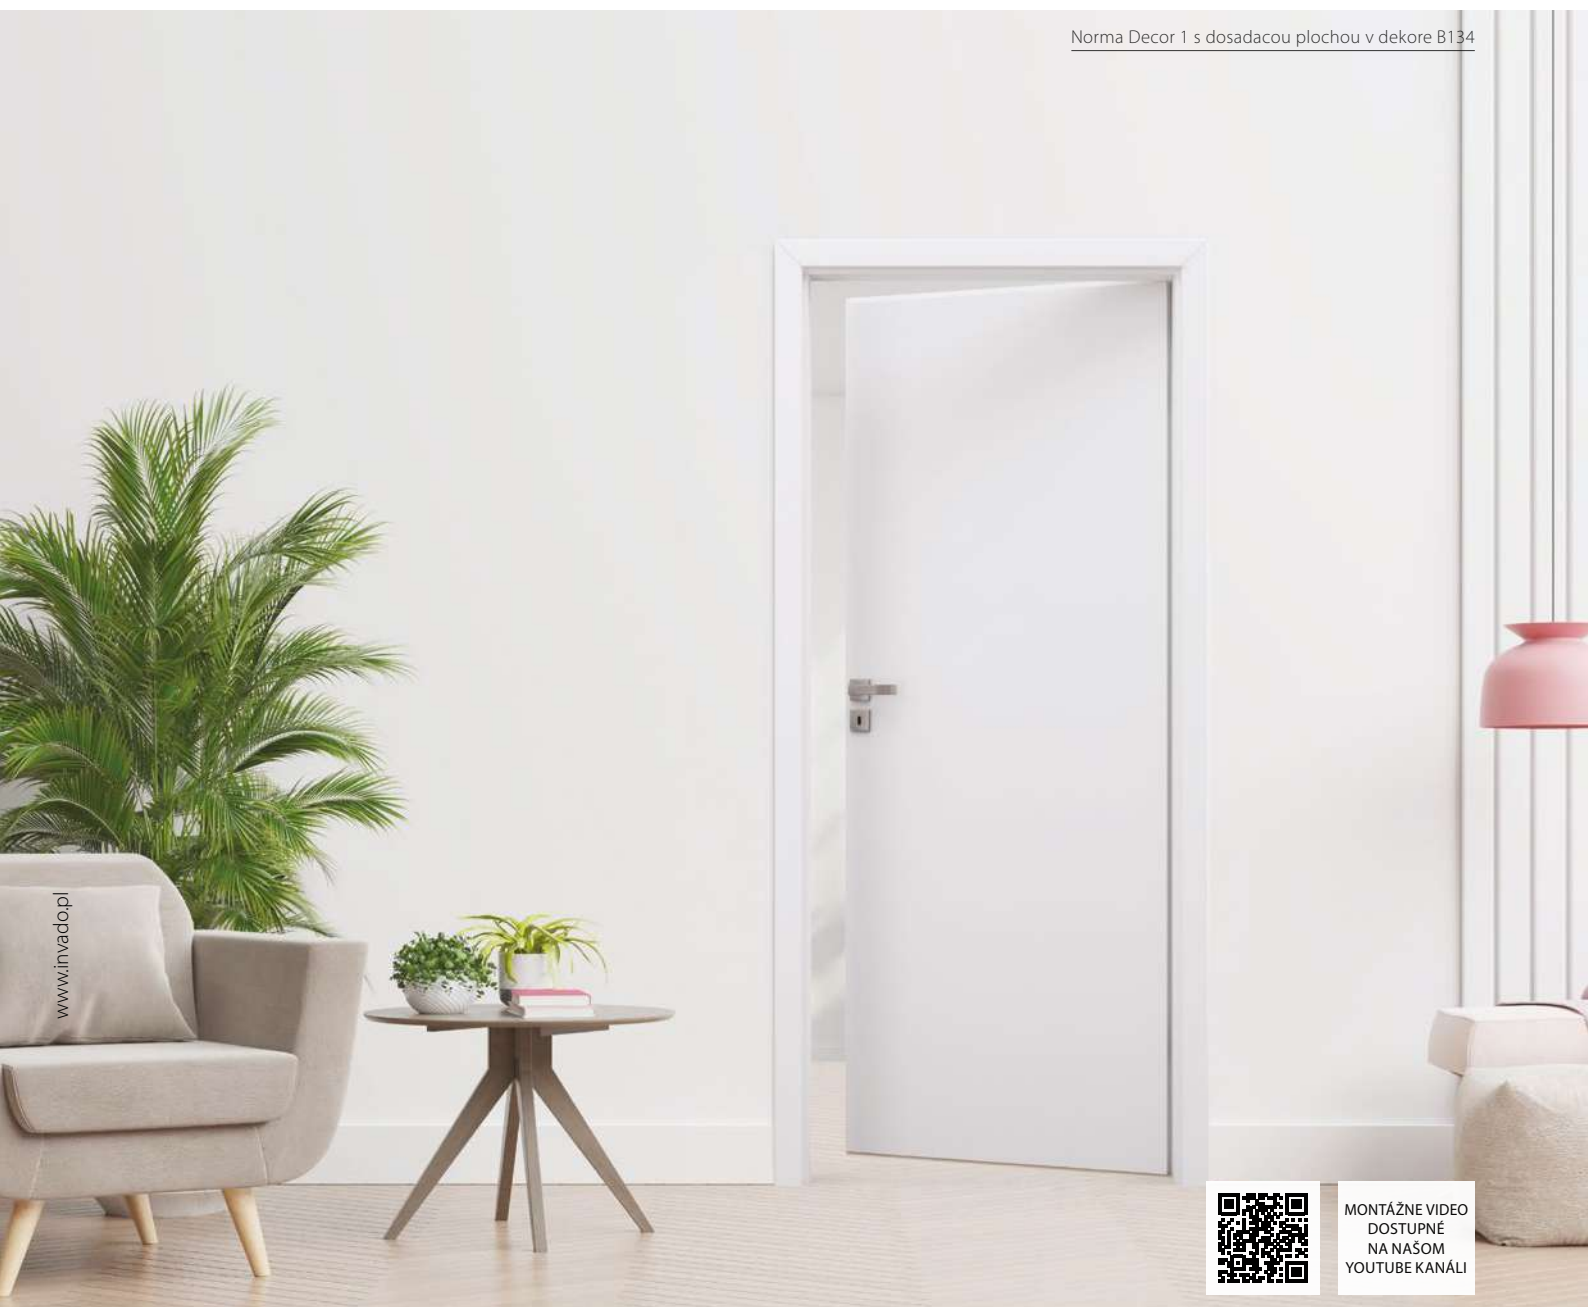

Norma Decor 1 s dosadacou plochou v dekore B134

MONTÁŽNE VIDEO
DOSTUPNÉ
NA NAŠOM
YOUTUBE KANÁLI

CENA

	ND1 – bez DPH / s DPH	ND2 – bez DPH / s DPH	ND3 – bez DPH / s DPH
ENDURO / PLUS / 3D	91,00 / 109,20	139,00 / 166,80	123,00 / 147,60
ECO-FORNIR / FORTE / LAMINOLACK	123,00 / 147,60	--	--
	ND4 – bez DPH / s DPH	ND5 – bez DPH / s DPH	ND6 – bez DPH / s DPH
ENDURO / PLUS / 3D	142,00 / 170,40	113,00 / 135,60	299,00 / 358,80
ECO-FORNIR / FORTE / LAMINOLACK*	180,00 / 216,00	151,00 / 181,20	337,00 / 404,40

CENA (V EUR) ZA DVERE BEZ ZÁRUBNE A KLUČKY | * LEN ND6

MOŽNOSTI DVEROVÉHO KRÍDLA