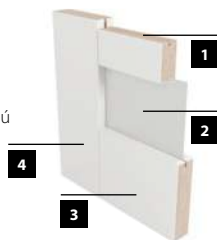

LAMINOLACK

B726
čierna matná

FARBY
ZÁRUBNÍ

KONŠTRUKCIA

- 1** vnútorná výplň: z dosky – hrúbka 33 mm
- 2** vnútorná výplň: drevenú – hrúbka 10 mm, alebo sklenenú výplň – hrúbka 4 mm, v závislosti od modelu.
- 3** rám je zhotovený z MDF dosky
- 4** dekoračná fólia
 - bočné hrany a horná hrana sú fóliované
 - zvislé hrany krídel sú zaoblené (info – str. 120)
 - dvojkrídlové dvere sa skladajú z falcovej časti a protifalca (str. 120)
 - šírka jednokrídlových dverí: „60“ až „100“ / šírka dvojkrídlových dverí: „120“ až „200“