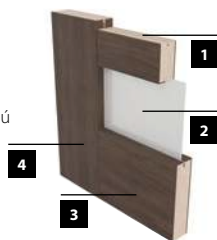

KONŠTRUKCIA

- 1** vnútorná výplň: z dosky – hrúbka 35 mm
- 2** vnútorná výplň: drevenú – hrúbka 10 mm, alebo sklenenú výplň – hrúbka 4 mm, v závislosti od modelu.
- 3** rám je zhotovený z MDF dosky
- 4** dekoračná fólia
 - bočné hrany a horná hrana sú fóliované
 - zvislé hrany krídel sú zaoblené (info – str. 120)
 - dvojkrídlové dvere sa skladajú z falcovej časti a protifalca (str. 120)
 - šírka jednokrídlových dverí: „60“ až „100“ / šírka dvojkrídlových dverí: „120“ až „200“