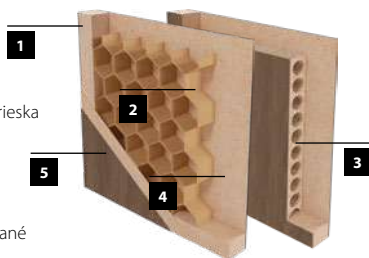

LAMINOLACK ****

FARBY
ZÁRUBNÍ

KONŠTRUKCIA

- 1** rám je zhotovený z MDF dosky
- 2** (ŠTANDARD) výplň: voština
- 3** (MOŽNOSŤ) výplň: dutinková drevotrieska
- 4** rám s výplňou obojstranne pokrytý doskami HDF
- 5** dekoračná fólia
 - bočné hrany a horná hrana sú fóliované
 - hrana vo farbe krídla
 - ostrá hrana krídla
 - dvojkrídlové dvere sa skladajú z falcovej časti a protifalca (str. 120)
 - šírka jednokrídlových dverí: „60“ až „100“ / šírka dvojkrídlových dverí: „120“ až „200“