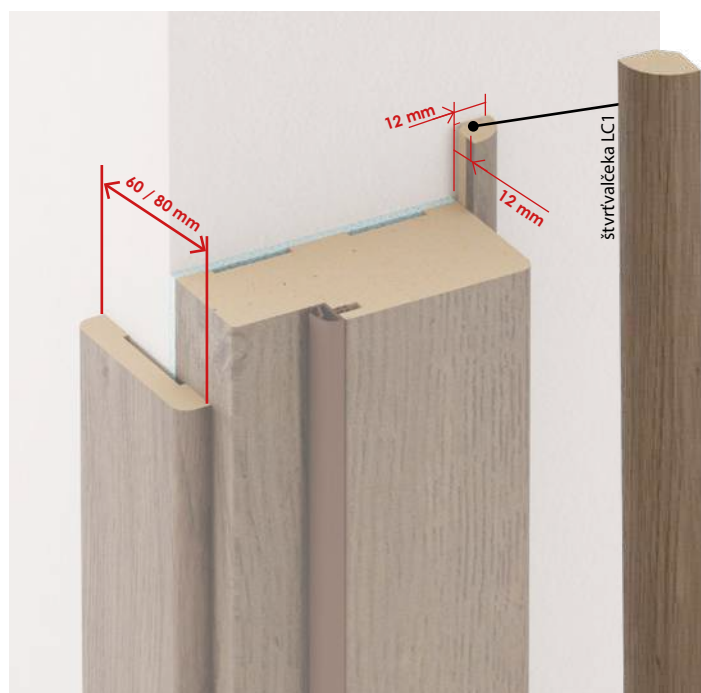

POUŽITIE ŠTVRŤVALČEKA LC1 SPOLU S OBLÔŽKOU LO1 A ICH KRYCIA PLOCHA

KRYCIA LIŠTA (LO1) MÔŽE BYŤ SPOLU SO ŠTVRŤVALČEKOM (LC1) POUŽITÁ PRI BLOKOVEJ ZÁRUBNI, PRI DVERÁCH SO ŠÍRKOU „60”-„90”. PRI DVERÁCH SO ŠÍRKOU „100” JE POTREBNÉ OBJEDNAŤ SI KRYCIU LIŠTU (LO2) ALEBO ZDVOJENÝ ŠTVRŤVALČEK (LC2).