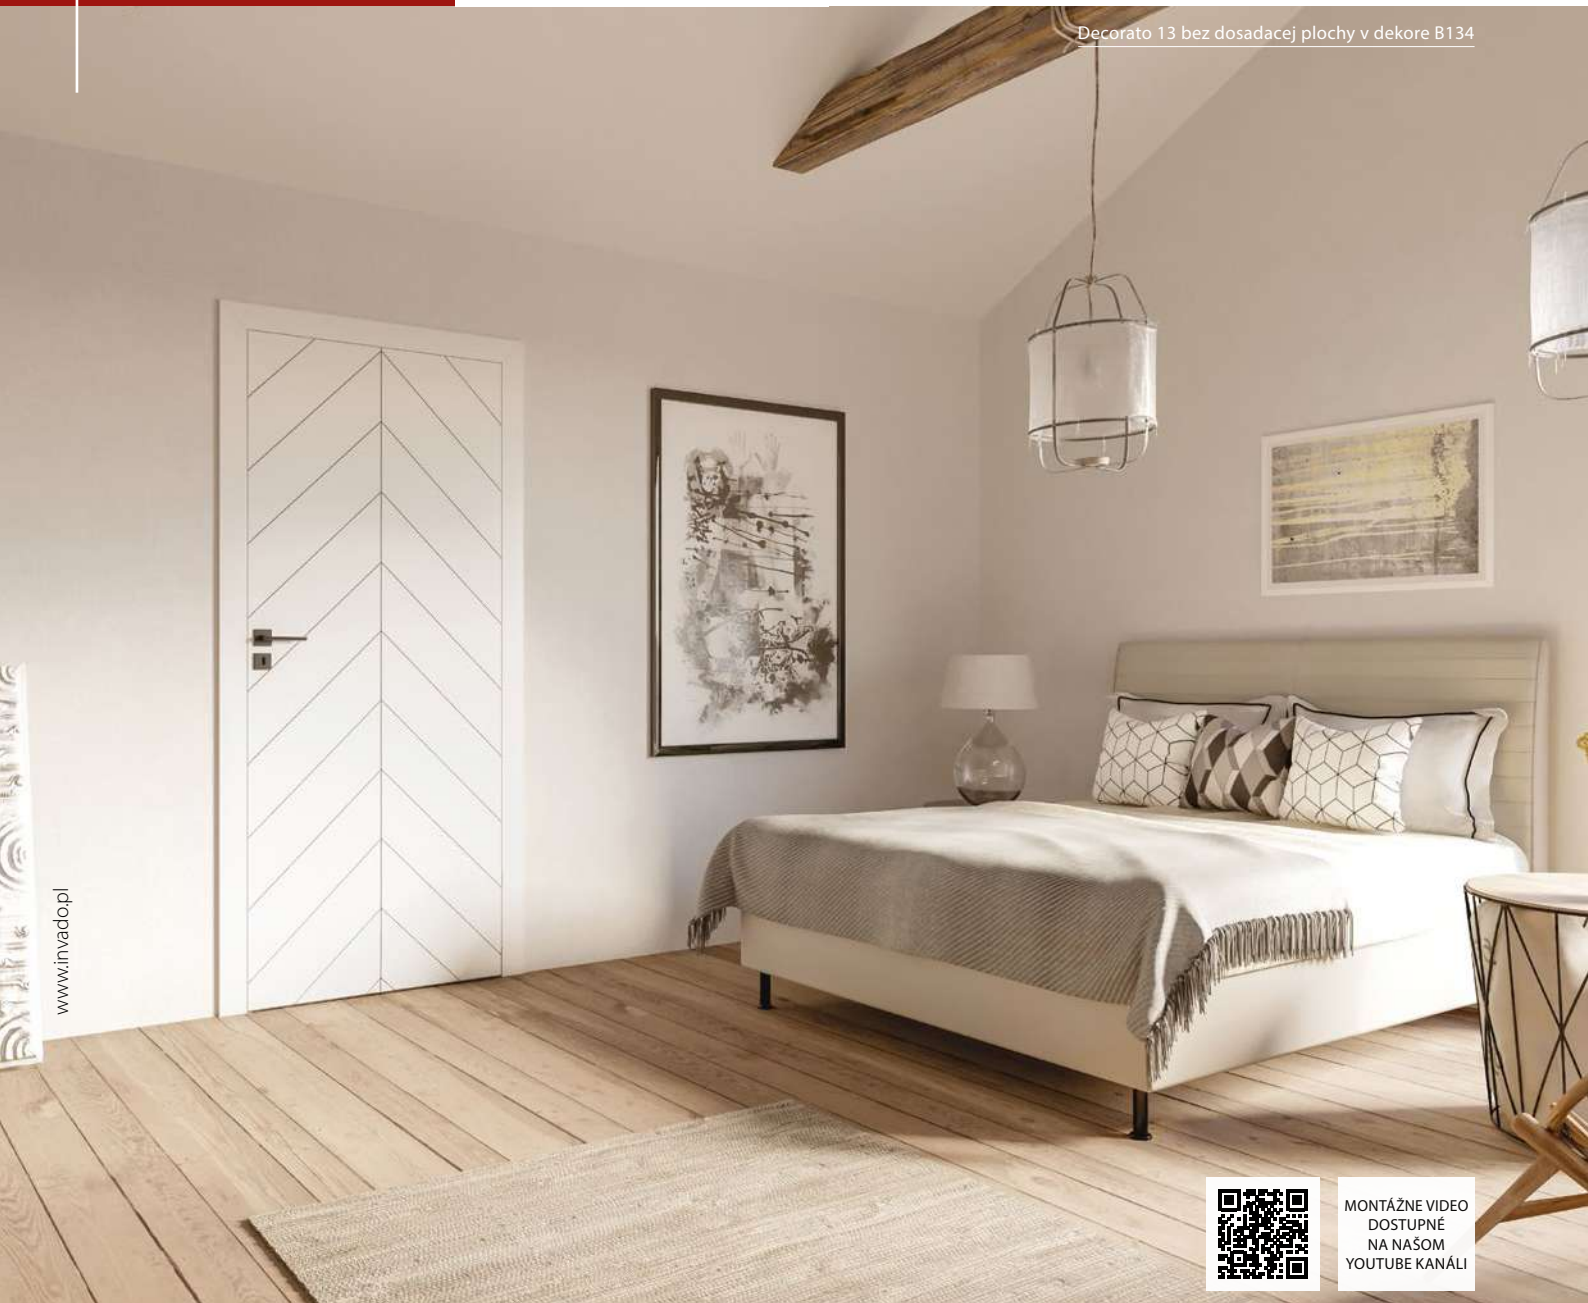

Decorato 13 bez dosadacej plochy v dekore B134