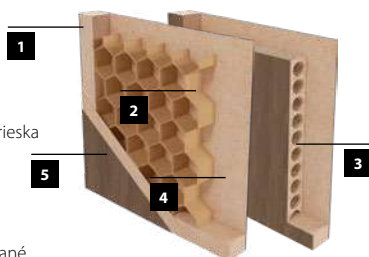

Parma 1

Parma 2

Parma 3

KONŠTRUKCIA

- 1** rám je zhotovený z MDF dosky
- 2** (ŠTANDARD) výplň: voština
- 3** (MOŽNOSŤ) výplň: dutinková drevotrieska
- 4** rám s výplňou obojstranne pokrytý doskami HDF
- 5** dekoračná fólia

- bočné hrany a horná hrana sú fóliované
- zvislé hrany krídel sú zaoblené (info – str. 120)
- dvojkrídlové dvere sa skladajú z falcovej časti a protifalca (str. 120)
- šírka jednokrídlových dverí: „60“ až „100“ / šírka dvojkrídlových dverí: „120“ až „200“