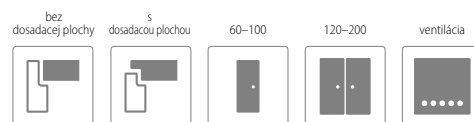

MOŽNOSTI DVEROVÉHO KRÍDLA