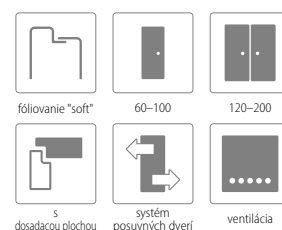

Norma Decor 1 s dosadacou plochou v dekore B134

MONTÁŽNE VIDEO
DOSTUPNÉ
NA NAŠOM
YOUTUBE KANÁLI

CENA

	ND1 – bez DPH / s DPH	ND2 – bez DPH / s DPH	ND3 – bez DPH / s DPH
ENDURO / PLUS / 3D	91,00 / 109,20	139,00 / 166,80	123,00 / 147,60
ECO-FORNIR / FORTE / LAMINOLACK	123,00 / 147,60	--	--
	ND4 – bez DPH / s DPH	ND5 – bez DPH / s DPH	ND6 – bez DPH / s DPH
ENDURO / PLUS / 3D	142,00 / 170,40	113,00 / 135,60	299,00 / 358,80
ECO-FORNIR / FORTE / LAMINOLACK*	180,00 / 216,00	151,00 / 181,20	337,00 / 404,40

CENA (V EUR) ZA DVERE BEZ ZÁRUBNE A KLUČKY | * LEN ND6

MOŽNOSTI DVEROVÉHO KRÍDLA

DVEROVÉ KRÍDLO JE DOSTUPNÉ AJ VO VARIANTE
BEZ DOSADACEJ PLOCHY S DOSADACOU PLOCHOU
A OSTROU HRANOU – INFORMÁCIE NASTR. 92, 104

FAREBNOSŤ