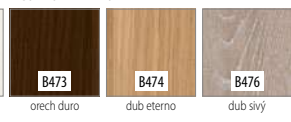

CENA (V EUR) ZA DVERE BEZ ZÁRUBNE A KLUČKY

MOŽNOSTI DVEROVÉHO KRÍDLA

FAREBNOSŤ

ENDURO **

ENDURO 3D **

LAMINOLACK ****

ENDURO PLUS **

ECO-FORNIR FORTE ***