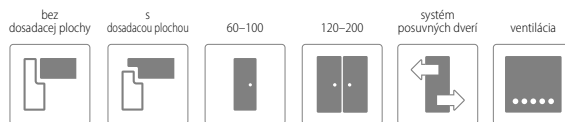

MOŽNOSTI DVEROVÉHO KRÍDLA