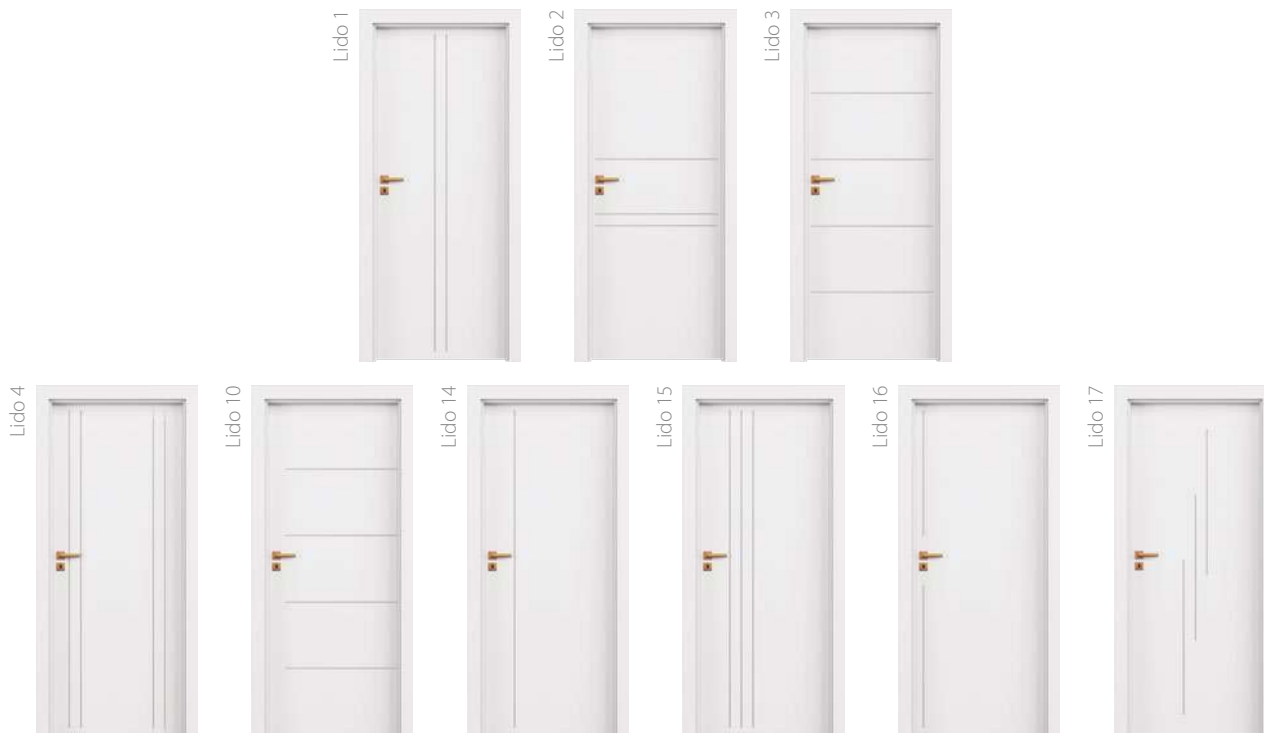

ENDURO **

ENDURO 3D **

ENDURO PLUS **

ECO-FORNIR FORTE ***

ECO-FORNIR CPL ***

LAMINOLACK ****

KONŠTRUKCIA

- 1** rám je zhotovený z MDF dosky
- 2** (ŠTANDARD) výplň: dutinková drevotrieska
- 3** rám s výplňou obojstranne pokrytý doskami HDF
- 4** dekoračná fólia
 - hliníkový pásik so šírkou 8 mm
 - bočné hrany a horná hrana sú fóliované
 - zvislé hrany krídel sú zaoblené (info – str.120)
 - dvojkrídlové dvere sa skladajú z falcovej časti a protifalca (str. 120)
 - šírka jednokrídlových dverí: „60“ až „100“ / šírka dvojkrídlových dverí: „120“ až „200“