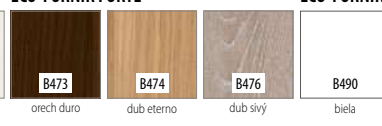

MOŽNOSTI DVEROVÉHO KRÍDLA

DVEROVÉ KRÍDLA JE DOSTUPNÉ AJ VO VARIANTE
BEZ DOSADACEJ PLOCHY S DOSADACOU PLOCHOU
A OSTROU HRANOU - INFORMÁCIE NASTR. 96

FAREBNOSŤ

ENDURO **

ENDURO 3D **

ENDURO PLUS **

ECO-FORNIR FORTE ***