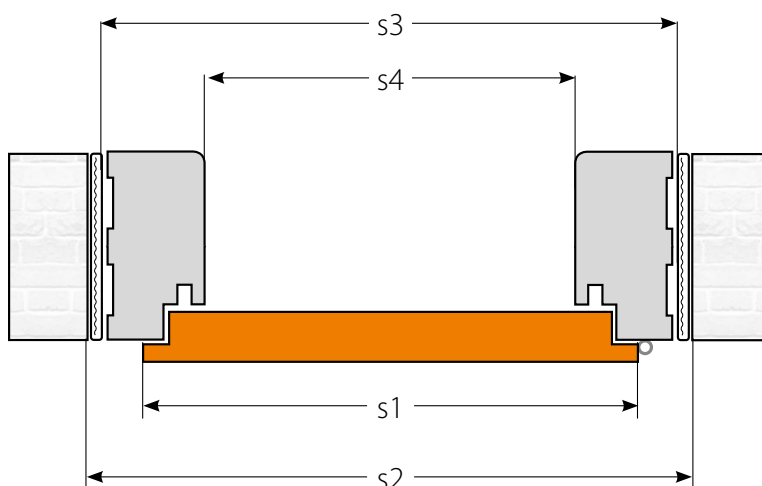

ROZMERY

krídlo:	jednokrídlové dvere (mm)					dvojkrídlové dvere (mm) – POZORI! ZMENA ROZMEROV								
	„60”	„70”	„80”	„90”	„100”	„120”	„130”	„140”	„150”	„160”	„170”	„180”	„190”	„200”
s1	644	744	844	944	1044	1278	1378	1478	1578	1678	1778	1878	1978	2078
s2	719	819	919	1019	1119	1354	1454	1554	1654	1754	1854	1954	2054	2154
s3	689	789	889	989	1089	1324	1424	1524	1624	1724	1824	1924	2024	2124
s4	601	701	801	901	1001	1236	1336	1436	1536	1636	1736	1836	1936	2036
h1	výška krídla													
h2	výška otvoru v stene													
h3	vonkajšia výška zárubne													
h4	výška svetlosti zárubne