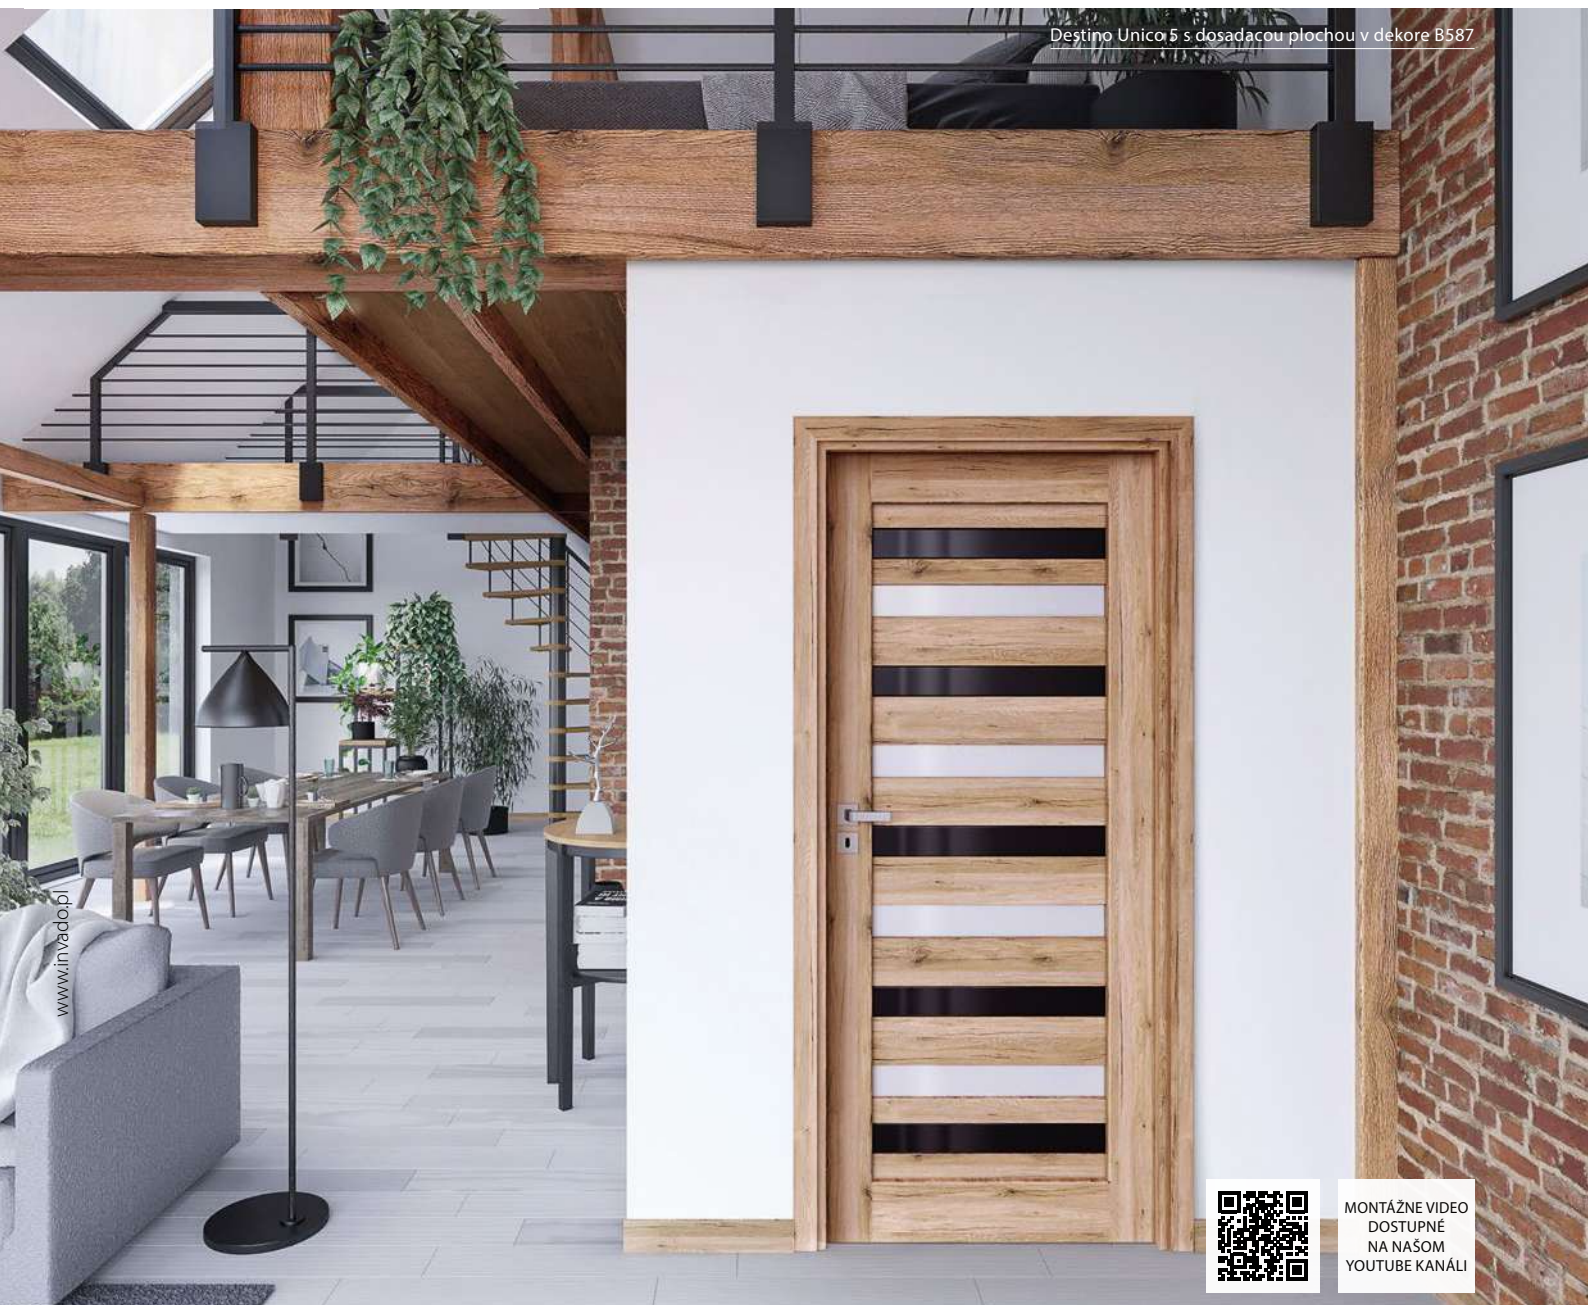

Destino Unico 5 s dosadacou plochou v dekore B587

MONTÁŽNE VIDEO
DOSTUPNÉ
NA NAŠOM
YOUTUBE KANÁLI

CENA

bez DPH / s DPH

ENDURO / PLUS / 3D	267,00 / 320,40
ECO-FORNIR / FORTE	290,00 / 348,00

CENA (V EUR) ZA DVERE BEZ ZÁRUBNE A KLUČKY