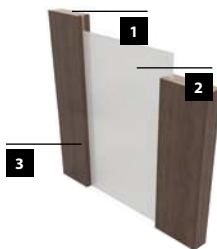

LAMINOLACK ****

D'Artagnan 1

D'Artagnan INTERO

D'Artagnan 7 TONDO

KONŠTRUKCIA

- 1** rám z veľmi kvalitného lepeného dreva obloženého doskou MDF a HDF
- 2** vnútorná výplň: drevenú – hrúbka 10 mm, alebo sklenenú výplň – hrúbka 6 mm, v závislosti od modelu.
- 3** dekoračná fólia
 - bočné hrany a horná hrana sú fóliované
 - zvislé hrany krídel sú zaoblené (info – str. 120)
 - dvojkrídlové dvere sa skladajú z falcovej časti a protifalca (str. 120)
 - šírka jednokrídlových dverí: „60“ až „100“ / šírka dvojkrídlových dverí: „120“ až „200“