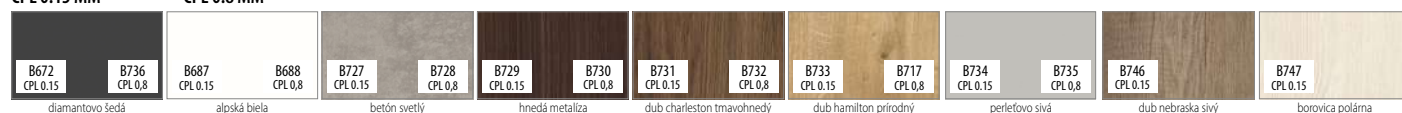

FAREBNOSŤ

CPL 0.15 MM .....

CPL 0.8 MM .....