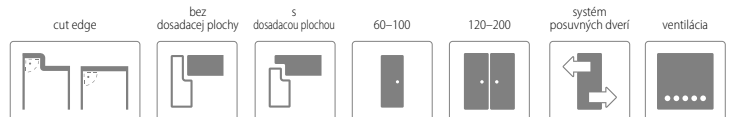

MOŽNOSTI DVEROVÉHO KRÍDLA

FAREBNOSŤ

ENDURO **

B134

lindo (biela)

B706

dub jesenný

B639

dub európsky

ENDURO 3D **

ENDURO PLUS **

B705

dub jamý

B707

dub zimný

B708

smrekovec
sibirsky

LAMINOLACK ****

B726

čierna matná

FARBY
ZÁRUBŇI