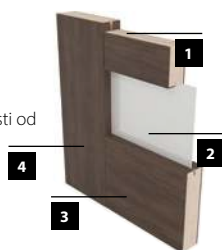

KONŠTRUKCIA

1. **1** vnútorná výplň: z dosky – hrúbka 22 mm
2. **2** vnútorná výplň: drevenú alebo sklenenú výplň v závislosti od modelu – hrúbka 4 mm
3. **3** rám je zhotovený z MDF dosky
4. **4** dekoračná fólia
   - bočné hrany a horná hrana sú fóliované
   - zvislé hrany krídel sú zaoblené (info – str. 120)
   - dvojkrídlové dvere sa skladajú z falcovej časti a protifalca (str. 120)
   - šírka jednokrídlových dverí: „60“ až „100“ / šírka dvojkrídlových dverí: „120“ až „200“

ŠTANDARDNÉ VYBAVENIE

falcové	• zámok s roztečou 72 mm pre obyčajný kľúč, WC zámok alebo zámok pre cylindrickú vložku • 3 pánty s možnosťou nastavenia
bezfalcové	• magnetický zámok s roztečou 90 mm pre obyčajný kľúč, 95 mm pre WC zámok a 85 mm pre cylindrickú vložku • 2 skryté pánty 3D nastaviteľné vo farbe saténový chróm

ZÁRUBNE

• [OB3] bloková (možnosť: krycou lištou 10 x 60 mm alebo 16 x 80 mm)	STR. 122
• [ORS1] nastaviteľná zárubňa pre falcové dvere s krycou lištou 60 mm	STR. 124
• [ORS8] nastaviteľná zárubňa pre falcové dvere s krycou lištou 80 mm	STR. 124
• [ORS7] nastaviteľná zárubňa pre bezfalcové dvere s krycou lištou 60 mm	STR. 126
• [ORS10] nastaviteľná zárubňa pre bezfalcové dvere s krycou lištou 80 mm	STR. 126
• [ORS4] nastaviteľná 90° zárubňa pre bezfalcové dvere s krycou lištou 80 mm	STR. 126

PRÍPLATKY K CENE DVERÍ

• zhotovenie krídla bez otvoru pre kľúč	bez príplatku
• príplatek za šírku „100“	21,00 / 25,20 (ks.)
• prídavný pánt v bezfalcových krídlach (dodáva sa so zárubňou)	40,00 / 48,00
• kryty na závesy (farby: chróm, chrómová satyna, zlatá, čierna) – sada pre 1 ks pántu	4,00 / 4,80 (kpl.)
• vetrací výrez	9,00 / 10,80
• ventilačné priedochodky PVC	9,00 / 10,80 (kpl.)
• ventilačné priedochodky kovové – oválne (chróm, zlatá)	70,00 / 84,00 (kpl.)
• ventilačné priedochodky kovové – hranaté (chróm, nikel)	70,00 / 84,00 (kpl.)
• prevedenia krídla s ostrou hranou (systém posuvných dverí)	21,00 / 25,20
• prevedenia krídla v bezfalcovej verzii	21,00 / 25,20
• zhotovenie dvojkrídlových dverí	28,00 / 33,60
• cylindrická vložka 31/36 (31/31 v bezfalcovej verzii krídla)	11,00 / 13,20 (ks.)
• padajúce tesnenie do dverí do šírky „60“–„90“	70,00 / 84,00
• padajúce tesnenie do dverí do šírky „100“	77,00 / 92,40
• hliníkový prah do dverí do šírky „60“–„90“	30,00 / 36,00
• hliníkový prah do dverí do šírky „100“	35,00 / 42,00
Další informácie: vybavenie a doplnky	STR. 132–135