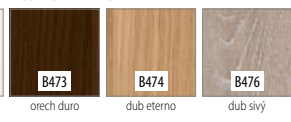

ECO-FORNIR FORTE ***