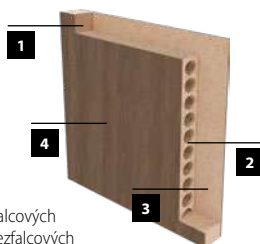

MOŽNOSTI DVEROVÉHO KRÍDLA

FAREBNOSŤ

CPL 0.15 MM -----

LAMINOLACK -----

FARBY ZÁRUBŇI

KONŠTRUKCIA

- 1** rám je zhotovený z MDF dosky
- 2** (STANDARD) výplň: dutinková drevotrieska
- 3** rám s výplňou obojstranne pokrytý doskami HDF
- 4** dekoračná fólia
 - bočné hrany a horná hrana sú fóliované
 - bočná hrana vo farbe dverného krídla; na výber pri bezfalcových dverách (pozri tabuľku na strane 10) Pri dvojkřídlových bezfalcových dverných krídlach je štandardom okrajová hrana vo farbe krídla a strieborné kovanie. V rámci zákazkovej objednávky (atyp) je možné ich vyrobiť aj s čiernou matnou okrajovou hranou a s čiernym kovaním. V takomto prípade, prosím, kontaktovať náš zákaznický servis.
 - ostrá hrana krídla
 - dvojkřídlové dvere sa skladajú z falcovej časti a protifalca (str. 120)
 - šírka jednokřídlových dverí: „60“ až „100“ / šírka dvojkřídlových dverí: „120“ až „200“