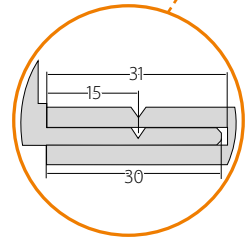

- (A) obloženie zárubne
- (B) kovová zárubňa
- (C) hliníkový profil
- (D) tesnenie