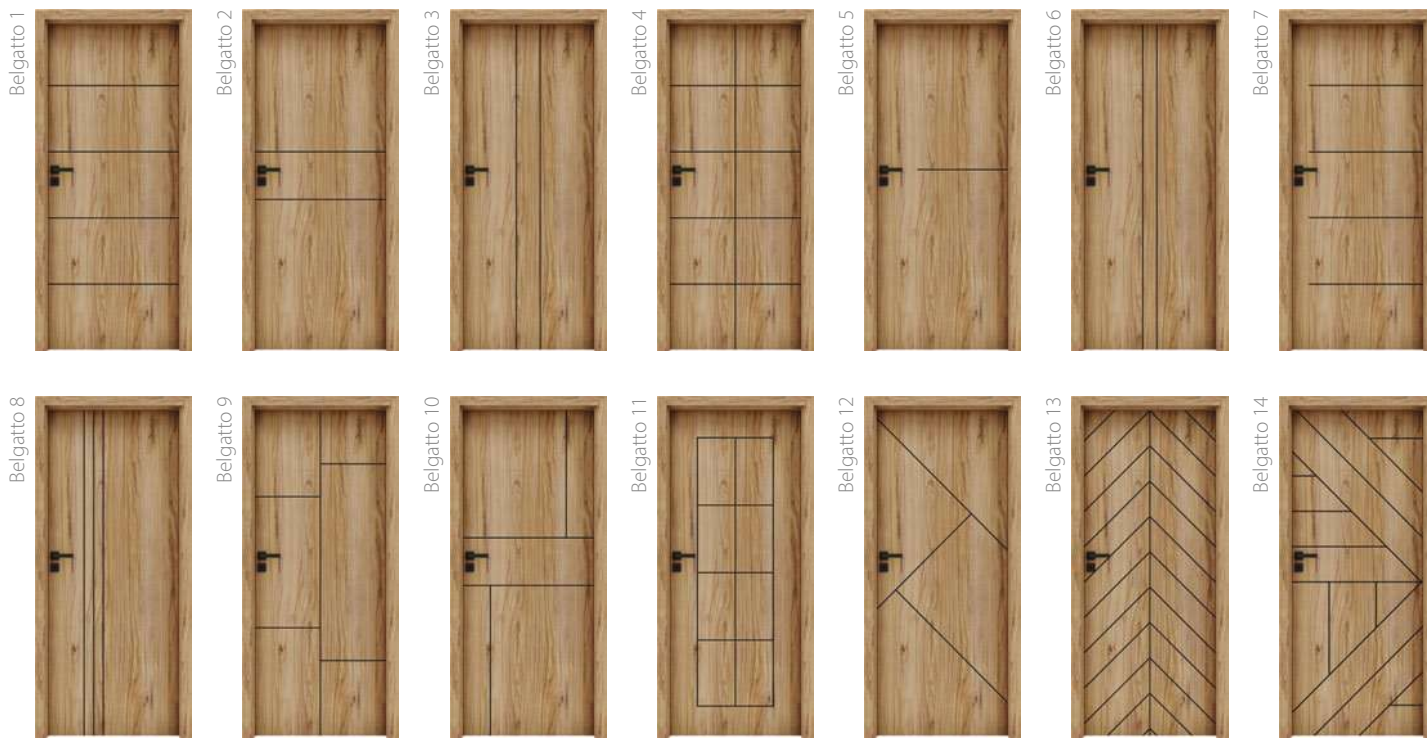

B726

FARBY
ZÁRUBNI

čierna matná

MOŽNOSTI DVEROVÉHO KRÍDLA

IBA AKO JEDNOKRÍDLOVÉ DVERE

KONŠTRUKCIA

-
- 1** rám je zhotovený z MDF dosky
 - 2** (ŠTANDARD) výplň: voština
 - 3** (MOŽNOSŤ) výplň: dutinková drevotrieska
 - 4** rám s výplňou obojstranne pokrytý doskami HDF
 - 5** dekoračná fólia
 - bočné hrany a horná hrana sú fóliované
 - hrana vo farbe dverného krídla (ŠTANDARD) alebo čierna matná (MOŽNOSŤ)
 - ostrá hrana krídla
 - dvojkrídlové dvere sa skladajú z falcovej časti a protifalca (str. 120)
 - šírka jednokrídlových dverí: „60“ až „100“ / šírka dvojkrídlových dverí: „120“ až „200“
 - čierne frézovanie – "U" so šírkou 8 mm