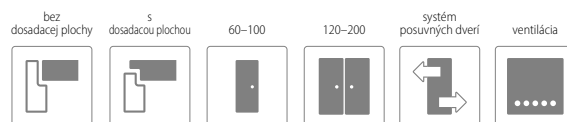

MOŽNOSTI DVEROVÉHO KRÍDLA