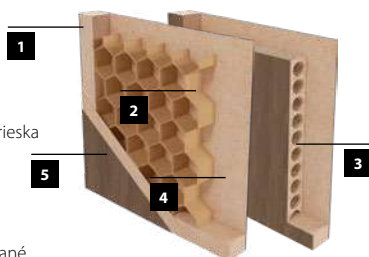

- bočné hrany a horná hrana sú fóliované
- zvislé hrany krídel sú zaoblené (info – str. 120)
- dvojkrídlové dvere sa skladajú z falcovej časti a protifalca (str. 120)
- šírka jednokrídlových dverí: „60“ až „100“ / šírka dvojkrídlových dverí: „120“ až „200“