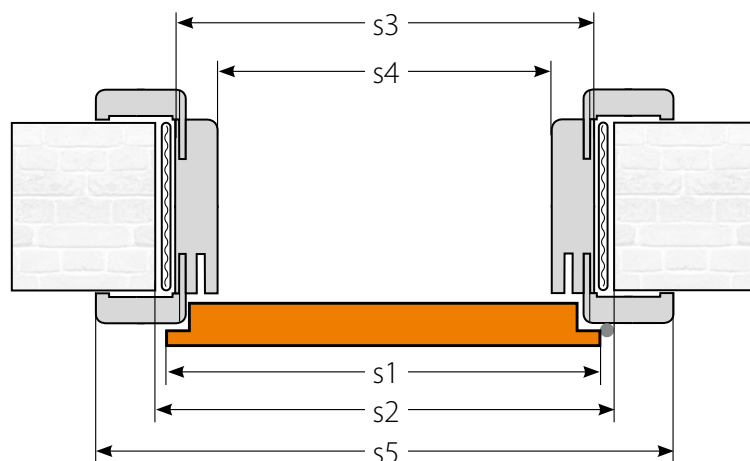

cena zárubne

ROZMERY

		jednokrídlové dvere (mm)					dvojkřídlové dvere (mm) – POZOR! ZMENA ROZMEROV									
křídlo:		„60“	„70“	„80“	„90“	„100“	„120“	„130“	„140“	„150“	„160“	„170“	„180“	„190“	„200“	
s1	šířka křídla	644	744	844	944	1044	1278	1378	1478	1578	1678	1778	1878	1978	2078	
s2	šířka otvoru v stěně	675	775	875	975	1075	1310	1410	1510	1610	1710	1810	1910	2010	2110	
s3	vonkajší šířka zárubně	645	745	845	945	1045	1280	1380	1480	1580	1680	1780	1880	1980	2080	
s4	šířka svetlosti zárubně	601	701	801	901	1001	1236	1336	1436	1536	1636	1736	1836	1936	2036	
s5	šířka prekrytia zárubně s obložkou	60 mm [ORS1]	745	845	945	1045	1145	1380	1480	1580	1680	1780	1880	1980	2080	2180
		80 mm [ORS8]	785	885	985	1085	1185	1420	1520	1620	1720	1820	1920	2020	2120	2220
h1	výška křídla	1988														
h2	výška otvoru v stěně	2008														
h3	vonkajší výška zárubně	1993														
h4	výška svetlosti zárubně	1971														
h5	výška prekrytia zárubně s obložkou	60 mm [ORS1]	2043													
		80 mm [ORS8]	2063													