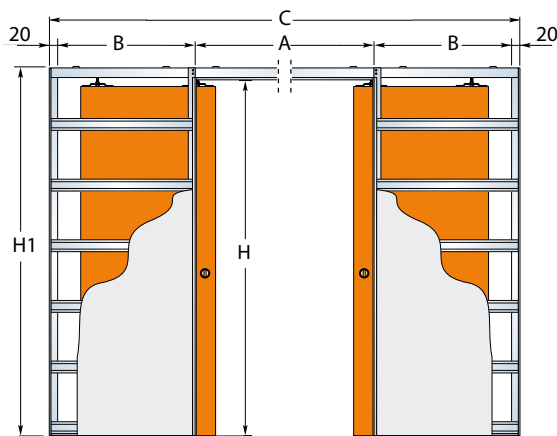

ROZMIESTNENIE KOMPONENTOV RÁMU DVERÍ V SYSTÉME POSUVNÝCH DVERÍ – DVOJKRÍDLOVÉ DVERE

DVOJKRÍDLOVÉ DVERE (mm)				KRÍDLO (mm)		
L x H	C x H1	A	B	šírka múru	šírka	výška
1224 x 2025	2610 x 2065	1290	640	100	644	1988
1424 x 2025	3010 x 2065	1490	740		744	
1624 x 2025	3410 x 2065	1690	840		844	
1824 x 2025	3810 x 2065	1890	940		944	
2024 x 2025	4210 x 2065	2090	1040		1044	

H – výška svetlosti; H1 – výška kazety; L – šírka svetlosti; C – šírka kazety.

SCHÉMA UMIESTNENIA ROZŠIRUJÚCICH ELEMENTOV ZÁRUBNE PRE POSUVNÝ SYSTÉM SKRYTÝ V STENE

Šírka v rozsahu do 20 mm sa dá nastaviť pomocou pera lišty, ktoré zhotovujeme na základe osobitnej požiadavky klienta (bez doplatku navyše).