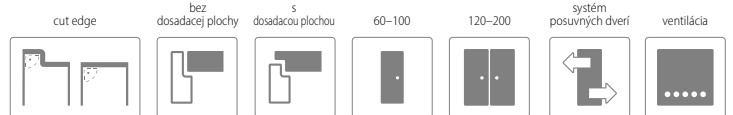

MOŽNOSTI DVEROVÉHO KRÍDLA