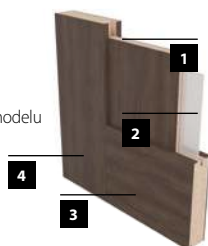

CENA (V EUR) ZA DVERE BEZ ZÁRUBNE A KLUČKY

MOŽNOSTI DVEROVÉHO KRÍDLA

FAREBNOSŤ

KONŠTRUKCIA

- 1** vnútorná výplň: z dosky – hrúbka 16 mm
- 2** vnútorná výplň: drevenú alebo sklenenú výplň v závislosti od modelu – hrúbka 4 mm. V modeli Aversa 3 je výplň čierna matná B726.
- 3** rám je zhotovený z MDF dosky
- 4** dekoračná fólia
 - bočné hrany a horná hrana sú fóliované
 - zvislé hrany krídel sú zaoblené (info – str. 120)
 - dvojkrídlové dvere sa skladajú z falcovej časti a protifalca (str. 120)
 - šírka jednokrídlových dverí: „60“ až „100“ / šírka dvojkrídlových dverí: „120“ až „200“