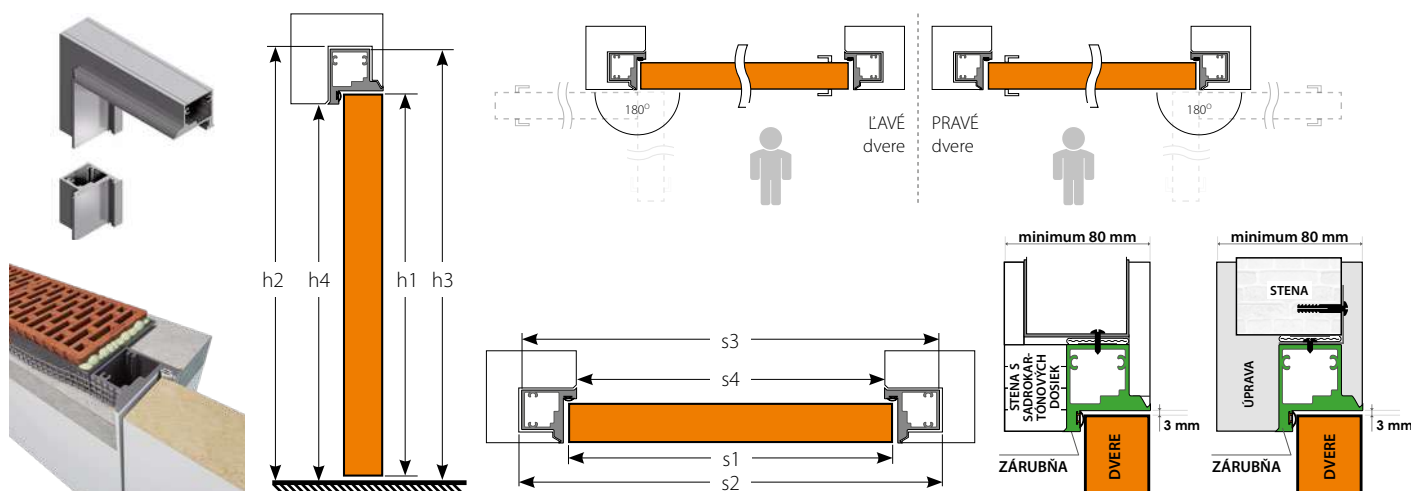

NEVIDITEĽNÝ RÁM DVERÍ **VONKAJŠÍ** – SARA-PRO