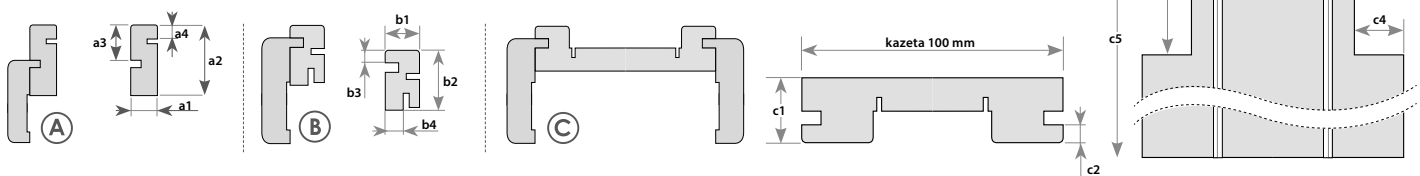

KOMPONENTY

A – vodorovná obložková lišta / B – zvislá obložková lišta / C – dorazový stĺpik s obložkami

ROZMERY ELEMENTOV KAZETY (mm)	a1	a2	a3	a4	b1	b2	b3	b4	c1	c2	c3	c4	c5
kazeta 100	19	50	25	10	19	33	7	10	25	7	50	12	1988