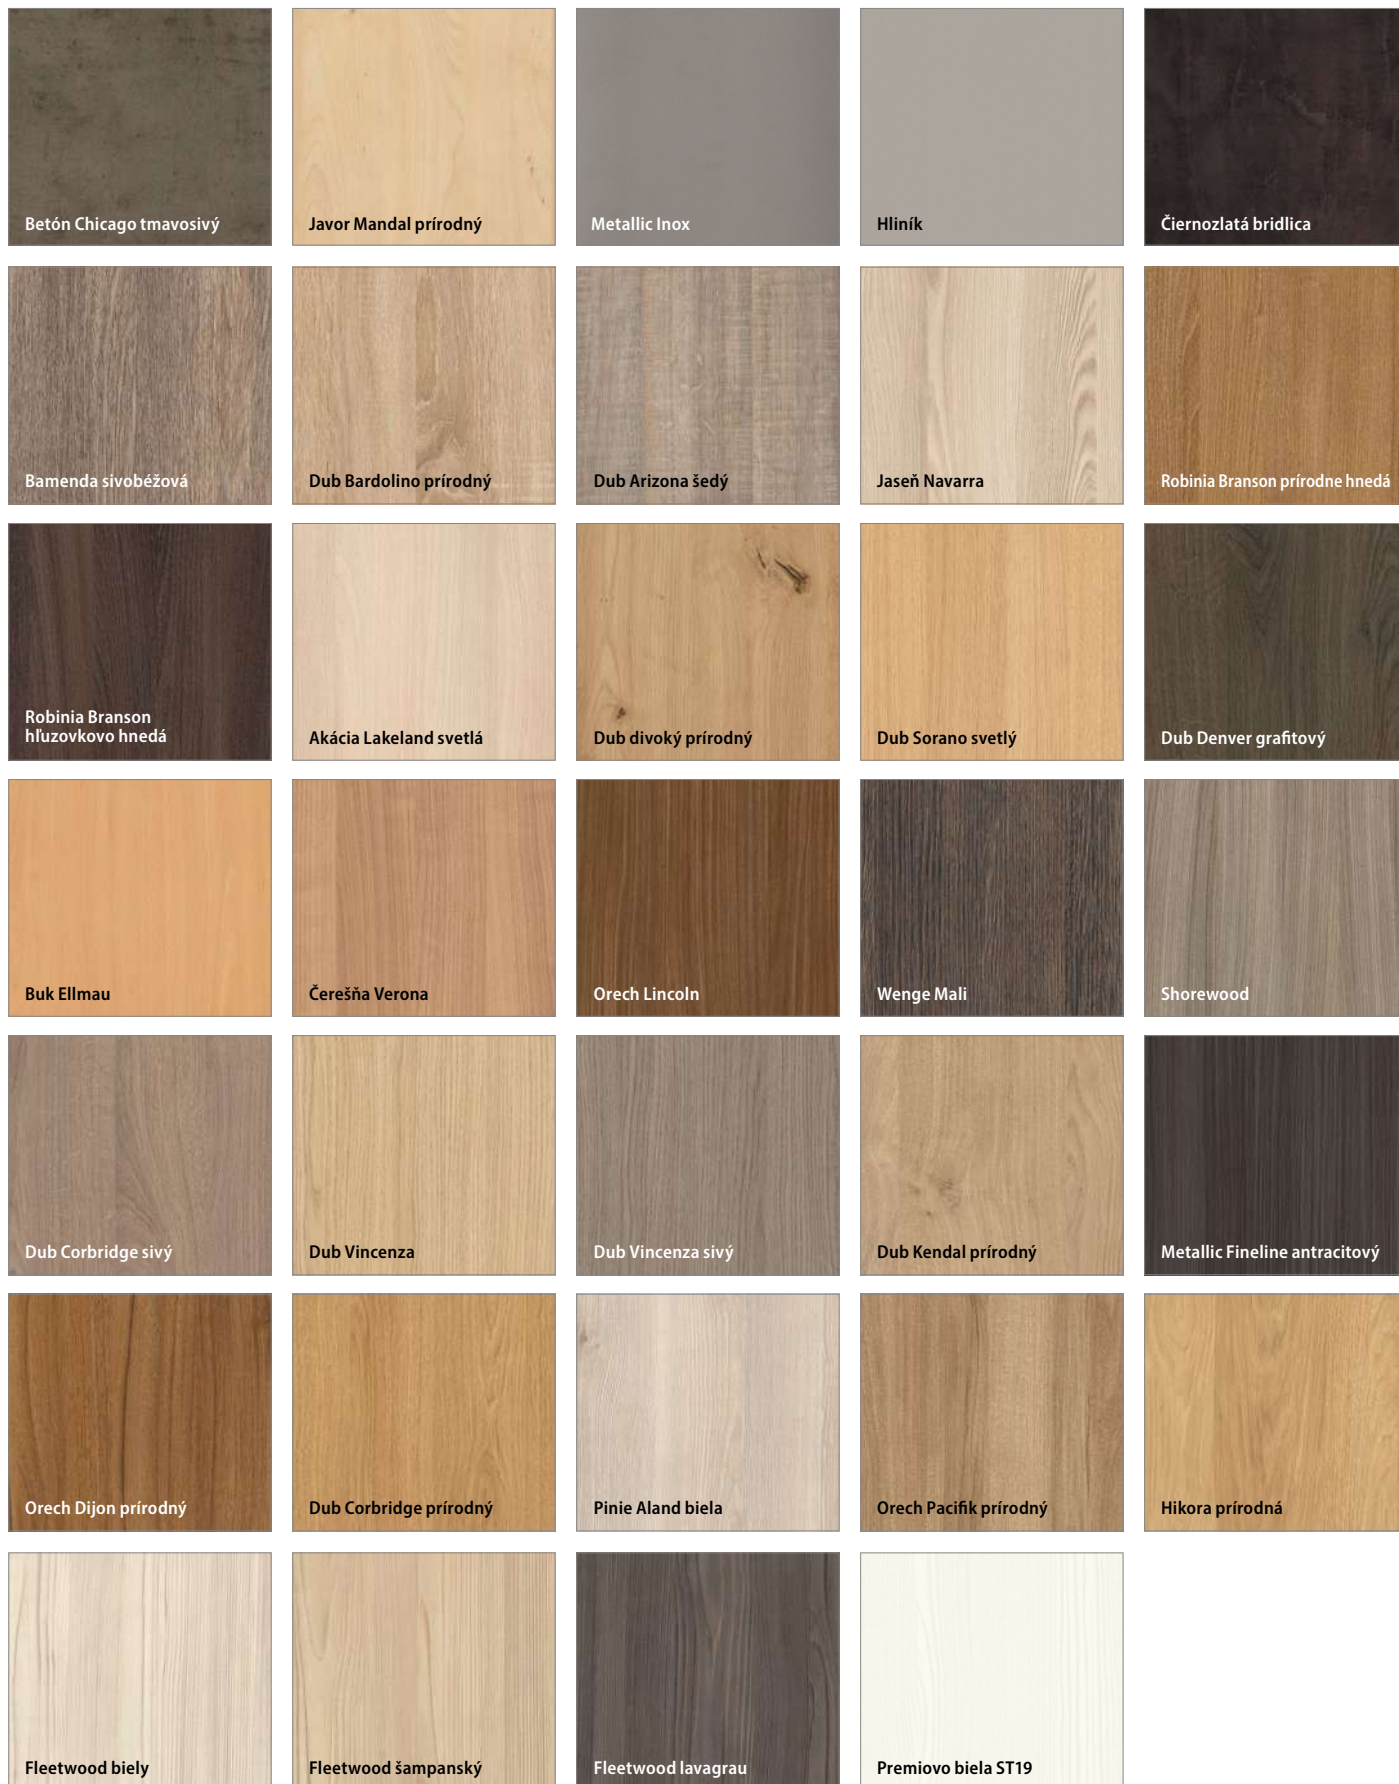

Na individuálnu objednávku sú k dispozícii dekory CPL 0,15 mm a CPL 0,8 mm.

Podrobnosti týkajúce sa neštandardnej ponuky je potrebné dohodnúť s príslušným manažérom trhu – kontaktné údaje sú na str. 136.