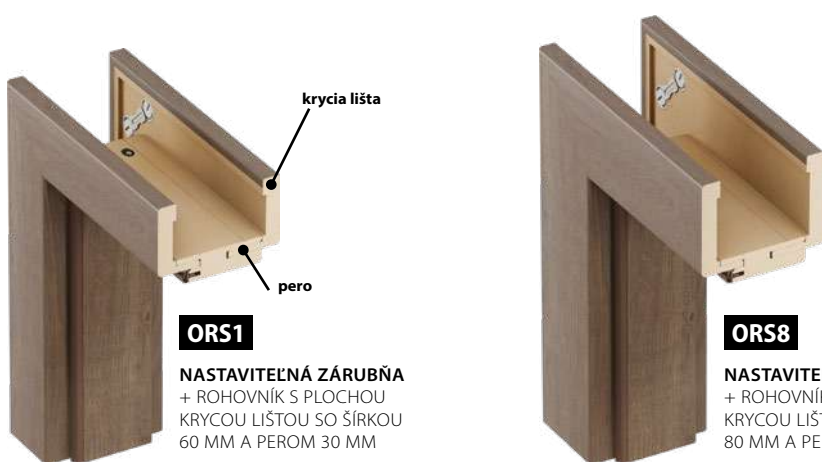

Nastavitelná zárubňa

PRE FALCOVÉ DVERE [ORS1 / ORS8]

www.invado.pl

ORS1

NASTAVITELNÁ ZÁRUBŇA
+ ROHOVNÍK S PLOCHOU
KRYCOU LIŠTOU SO ŠÍRKOU
60 MM A PEROM 30 MM

ORS8

NASTAVITELNÁ ZÁRUBŇA
+ ROHOVNÍK S PLOCHOU
KRYCOU LIŠTOU SO ŠÍRKOU
80 MM A PEROM 30 MM

PÁNTY ZASKRUTKOVANÉ

KRYTY NA ZÁVESY

MONTÁŽ
NASTAVITELNEJ
ZÁRUBNE

KONŠTRUKCIA

- rám z desky MDF
- povrchová úprava – všetky druhy dekoračných fólií v ponuke firmy INVADO
- súprava štandardne obsahuje súpravu uholníkov spájaných pod uhlom 45°. Štandardný rohovník sa skladá z plochej krycej lišty so šírkou 60 mm a pera s dĺžkou 30 mm. Existuje možnosť použiť aj pero s dĺžkou 50 mm alebo plochú kryciu lištu so šírkou 80 mm (informácie nájdete v tabuľke s poplatkami).

ZÁRUBŇA DO DVERÍ V ŠÍRKE

- pre jednokrídlové dvere šírky „60“-„100“
- pre dvojkřídlové dvere šírky „120“-„200“

CENA ORS1 / ORS8

typ	šírka múru (mm)	ENDURO / PLUS / 3D bez DPH / s DPH	ECO-FORNIR / LAMINOLACK bez DPH / s DPH	CPL 0,15 mm bez DPH / s DPH	typ	šírka múru (mm)	ENDURO / PLUS / 3D bez DPH / s DPH	ECO-FORNIR / LAMINOLACK bez DPH / s DPH	CPL 0,15 mm bez DPH / s DPH
A	75–94	124,00 / 148,80	142,00 / 170,40	152,00 / 182,40	L	300–319	201,00 / 241,20	233,00 / 279,60	243,00 / 291,60
B	95–114	126,00 / 151,20	147,00 / 176,40	159,00 / 190,80	M	320–339	204,00 / 244,80	237,00 / 284,40	250,00 / 300,00
C	120–139	133,00 / 159,60	154,00 / 184,80	168,00 / 201,60	N	340–359	235,00 / 282,00	273,00 / 327,60	296,00 / 355,20
D	140–159	137,00 / 164,40	159,00 / 190,80	175,00 / 210,00	O	360–379	243,00 / 291,60	281,00 / 337,20	301,00 / 361,20
E	160–179	146,00 / 175,20	167,00 / 200,40	183,00 / 219,60	P	380–399	255,00 / 306,00	294,00 / 352,80	309,00 / 370,80
F	180–199	159,00 / 190,80	183,00 / 219,60	195,00 / 234,00	Q	400–419	266,00 / 319,20	305,00 / 366,00	316,00 / 379,20
G	200–219	163,00 / 195,60	191,00 / 229,20	201,00 / 241,20	R	420–439	277,00 / 332,40	316,00 / 379,20	323,00 / 387,60
H	220–239	166,00 / 199,20	192,00 / 230,40	208,00 / 249,60	S	440–459	287,00 / 344,40	328,00 / 393,60	330,00 / 396,00
I	240–259	170,00 / 204,00	197,00 / 236,40	215,00 / 258,00	T	460–479	297,00 / 356,40	338,00 / 405,60	370,00 / 444,00
J	260–279	174,00 / 208,80	202,00 / 242,40	222,00 / 266,40	U	480–499*	307,00 / 368,40	349,00 / 418,80	380,00 / 456,00
K	280–299	179,00 / 214,80	208,00 / 249,60	236,00 / 283,20					

*Existuje možnosť objednania zárubne v hrúbke väčšej ako 499mm – v prípade záujmu kontaktujte prosím obchodné oddelenie

VOLITELNÉ MOŽNOSTI

bez DPH / s DPH

- nadsvetlík dodávaný bez presklenia

iba na dopyt

- zárubňa do dvojkřídlových dverí

cena zárubne + 50%

- záves navyč (pri zárubni rozmer 60–80) – POLSKÁ NORMA

**cena zárubne + 2,00
EUR bez DPH / ks**

- štandardný rohovník (pero 30 mm) – kpl.

• krycia lišta – šírka 60 mm 53,00 / **63,60**

• krycia lišta – šírka 80 mm 61,00 / **73,20**

- rohovník s dlhším perom + 20 mm (pero 50 mm) – kpl.

• krycia lišta – šírka 60 mm 58,00 / **69,60**

• krycia lišta – šírka 80 mm 65,00 / **78,00**

- slepá zárubňa – tunel

cena zárubne