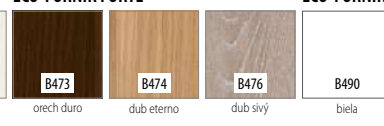

ECO-FORNIR FORTE ***