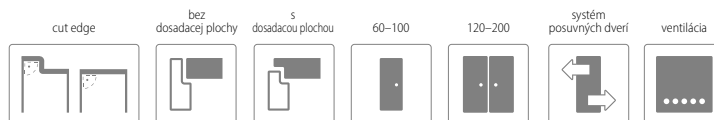

MOŽNOSTI DVEROVÉHO KRÍDLA