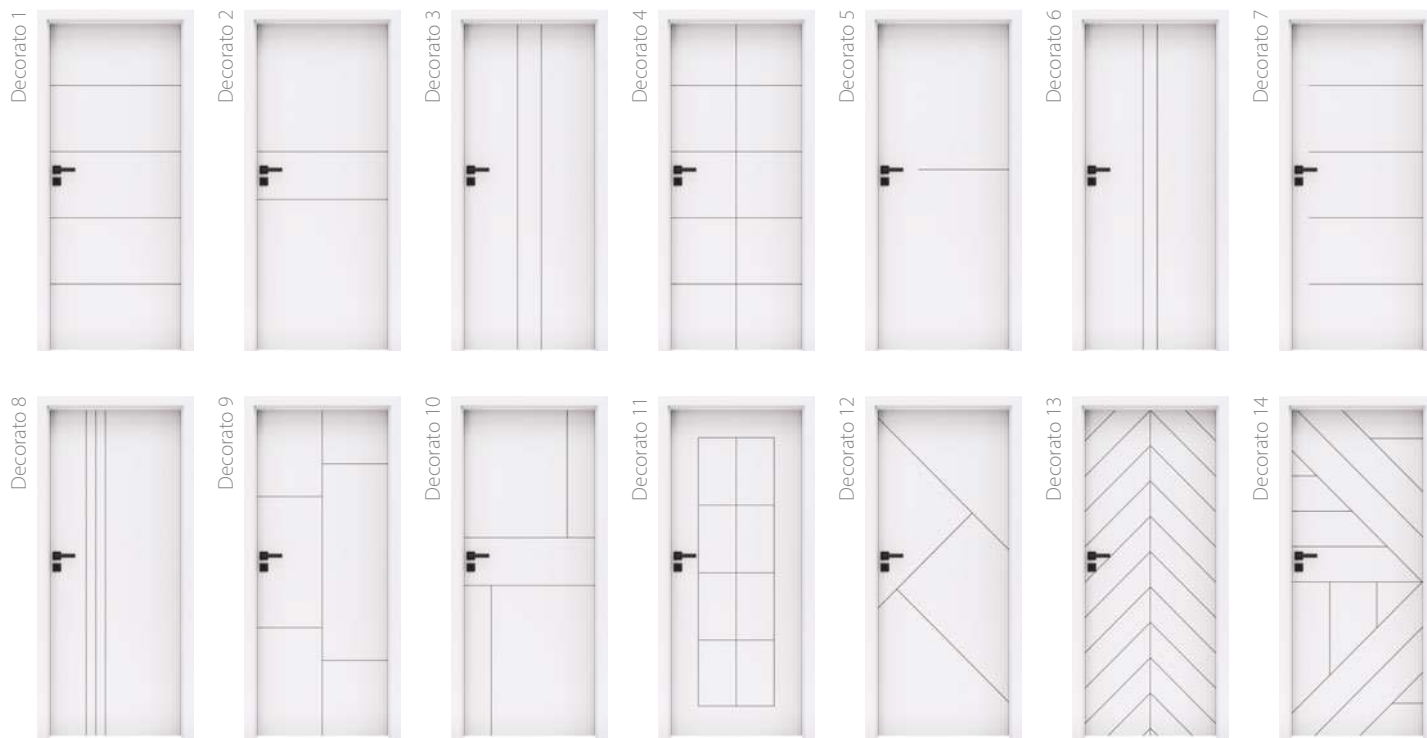

dub európsky

LAMINOLACK ****

B726

FARBY
ZÁRUBNI

čierna matná

MOŽNOSTI DVEROVÉHO KRÍDLA

IBA AKO JEDNOKRÍDLOVÉ DVERE

KONŠTRUKCIA

-
- 1** rám je zhotovený z MDF dosky
 - 2** (ŠTANDARD) výplň: voština
 - 3** (MOŽNOSŤ) výplň: dutinková drevotrieska
 - 4** rám s výplňou obojstranne pokrytý doskami HDF
 - 5** dekoračná fólia
 - bočné hrany a horná hrana sú fóliované
 - hrana vo farbe dverného krídla (ŠTANDARD) alebo čierna matná (MOŽNOSŤ)
 - ostrá hrana krídla
 - dvojkrídlové dvere sa skladajú z falcovej časti a protifalca (str. 120)
 - šírka jednokrídlových dverí: „60“ až „100“ / šírka dvojkrídlových dverí: „120“ až „200“
 - čierne frézovanie – "V" so šírkou 3 mm