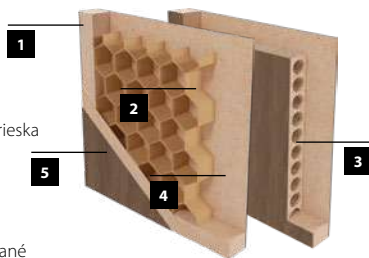

CENA (V EUR) ZA DVERE BEZ ZÁRUBNE A KLUČKY

MOŽNOSTI DVEROVÉHO KRÍDLA

FAREBNOSŤ

Libra

Taurus

KRÍDLO TAURUS JE K DISPOZÍCII LEN VO FARBE B288

KONŠTRUKCIA

- 1** rám je zhotovený z MDF dosky
- 2** (ŠTANDARD) výplň: voština
- 3** (MOŽNOSŤ) výplň: dutinková drevotrieska
- 4** rám s výplňou obojstranne pokrytý doskami HDF
- 5** dekoračná fólia
 - bočné hrany a horná hrana sú fóliované
 - zvislé hrany krídel sú zaoblené (info – str. 120)
 - dvojkrídlové dvere sa skladajú z falcovej časti a protifalca (str. 120)
 - šírka jednokrídlových dverí: „60“ až „100“ / šírka dvojkrídlových dverí: „120“ až „200“