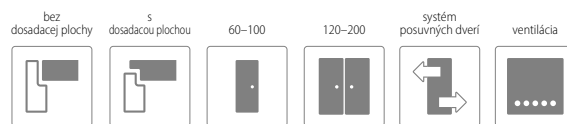

SKLO

lesklá strana skla sa nachádza na strane pántov

satinato

bez príplatku

Imperia 2 s dosadacou plochou v dekore B598

MONTÁŽNE VIDEO
DOSTUPNÉ
NA NAŠOM
YOUTUBE KANÁLI

CENA

	bez DPH / s DPH
ENDURO / PLUS / 3D	222,00 / 266,40
ECO-FORNIR / FORTE / LAMINOLACK	244,00 / 292,80

CENA (V EUR) ZA DVERE BEZ ZÁRUBNE A KLUČKY

MOŽNOSTI DVEROVÉHO KRÍDLA

FAREBNOSŤ

KONŠTRUKCIA

- 1** vnútorná výplň: z dosky – hrúbka 22 mm
- 2** vnútorná výplň: drevenú alebo sklenenú výplň v závislosti od modelu – hrúbka 4 mm
- 3** rám je zhotovený z MDF dosky; spodnej vodorovnej priečky s výškou 400 mm, hornej vodorovnej priečky s výškou 350 mm
- 4** dekoračná fólia
 - bočné hrany a horná hrana sú fóliované
 - zvislé hrany krídel sú zaoblené (info – str. 120)
 - dvojkrídlové dvere sa skladajú z falcovej časti a protifalca (str. 120)
 - šírka jednokrídlových dverí: „60“ až „100“ / šírka dvojkrídlových dverí: „120“ až „200“