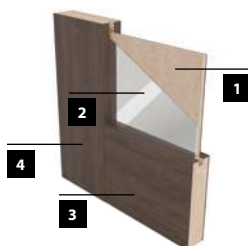

CENA (V EUR) ZA DVERE BEZ ZÁRUBNE A KLUČKY

MOŽNOSTI DVEROVÉHO KRÍDLA

FAREBNOSŤ

Mirror 1 – zrkadlo zo strany zárubne

Mirror 1 – doska zo strany pántov

Mirror 2 – doska zo strany zárubne

Mirror 2 – zrkadlo zo strany pántov

KONŠTRUKCIA

- 1** vnútorná výplň: z dosky – hrúbka 6 mm
- 2** vnútorná výplň: zrkadlo v hrúbke 4 mm
- 3** rám je zhotovený z MDF dosky
- 4** dekoračná fólia

- bočné hrany a horná hrana sú fóliované
- zvislé hrany krídel sú zaoblené (info – str. 120)
- dvojkrídlové dvere sa skladajú z falcovej časti a protifalca (str. 120)
- šírka jednokrídlových dverí: „60“ až „100“ / šírka dvojkrídlových dverí: „120“ až „200“