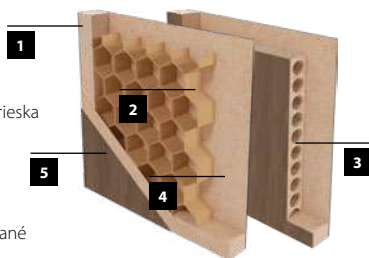

LAMINOLACK

FARBY
ZÁRUBNÍ

KONŠTRUKCIA

- 1** rám je zhotovený z MDF dosky
- 2** (ŠTANDARD) výplň: voština
- 3** (MOŽNOSŤ) výplň: dutinková drevotrieska
- 4** rám s výplňou obojstranne pokrytý doskami HDF
- 5** dekoračná fólia
 - bočné hrany a horná hrana sú fóliované
 - hrana vo farbe krídla
 - ostrá hrana krídla
 - dvojkrídlové dvere sa skladajú z falcovej časti a protifalca (str. 120)
 - šírka jednokrídlových dverí: „60“ až „100“ / šírka dvojkrídlových dverí: „120“ až „200“