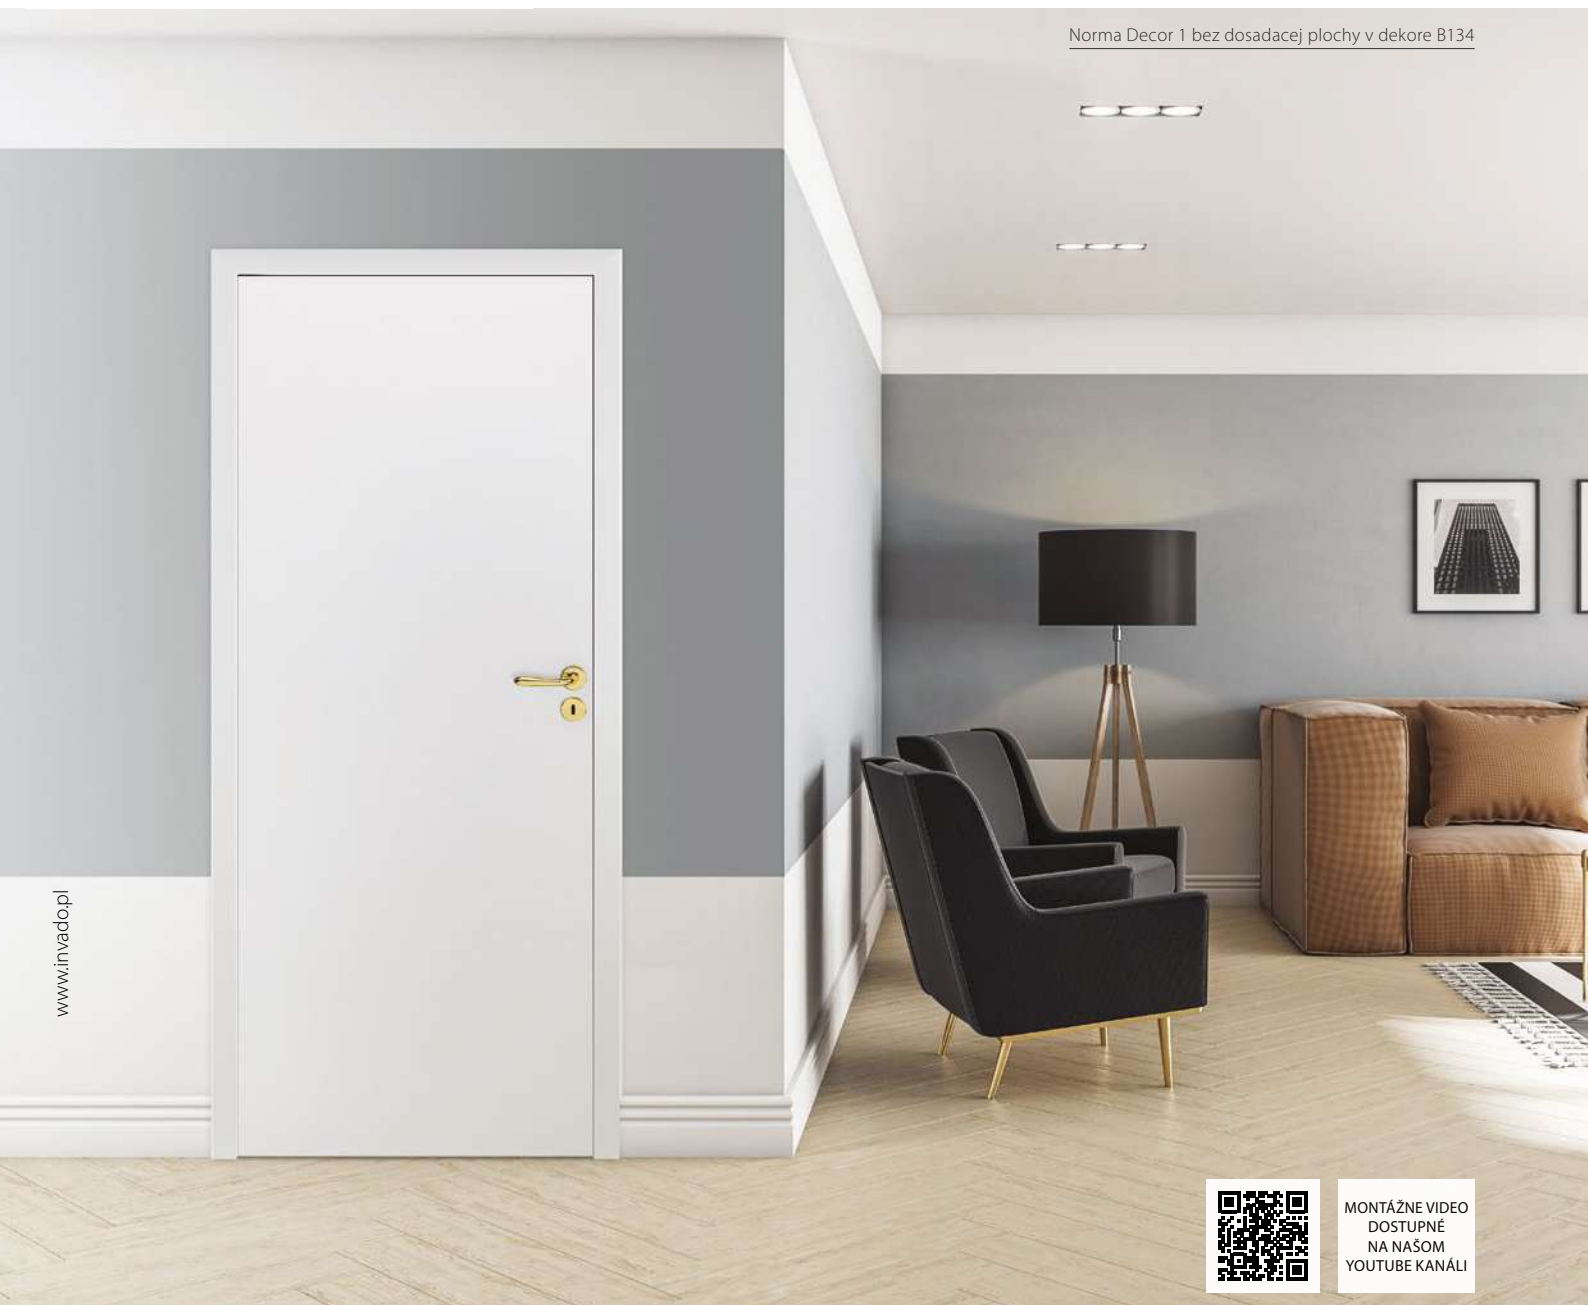

Norma Decor 1 bez dosadacej plochy v dekore B134

www.invadopl

MONTÁŽNE VIDEO
DOSTUPNÉ
NA NAŠOM
YOUTUBE KANÁLI

CENA

falcové
bez DPH / s DPH
91,00 / **109,20**

bezfalcové
bez DPH / s DPH
112,00 / **134,40**

CENA (V EUR) ZA DVERE BEZ ZÁRUBNE A KLUČKY