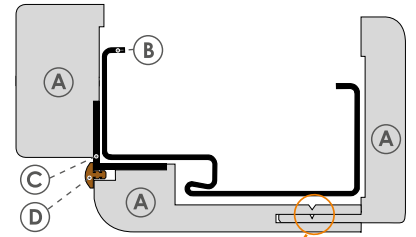

System pre obloženie

KOVOVEJ ZÁRUBNE [ORSS5]

www.invado.pl