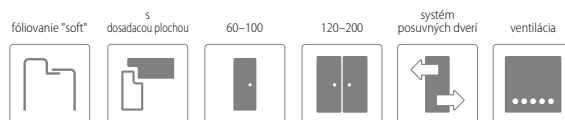

MOŽNOSTI DVEROVÉHO KRÍDLA