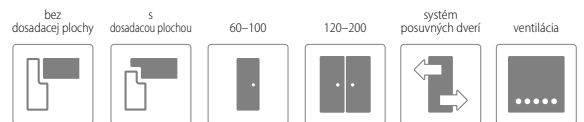

MOŽNOSTI DVEROVÉHO KRÍDLA

FAREBNOSŤ

ECO-FORNIR CPL ...

B490
biela

NOVINKA
LAMINOLACK ....

B739
biela matná

LAMINOLACK ....

B726
čierna matná

FARBY
ZÁRUBNÍ