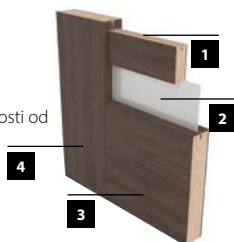

CENA (V EUR) ZA DVERE BEZ ZÁRUBNE A KLUČKY

MOŽNOSTI DVEROVÉHO KRÍDLA

FAREBNOSŤ

KONŠTRUKCIA

- 1** vnútorná výplň: z dosky – hrúbka 22 mm
- 2** vnútorná výplň: drevenú alebo sklenenú výplň v závislosti od modelu – hrúbka 4 mm
- 3** rám je zhotovený z MDF dosky
- 4** dekoračná fólia
 - bočné hrany a horná hrana sú fóliované
 - zvislé hrany krídel sú zaoblené (info – str. 120)
 - dvojkrídlové dvere sa skladajú z falcovej časti a protifalca (str. 120)
 - šírka jednokrídlových dverí: „60“ až „100“ / šírka dvojkrídlových dverí: „120“ až „200“