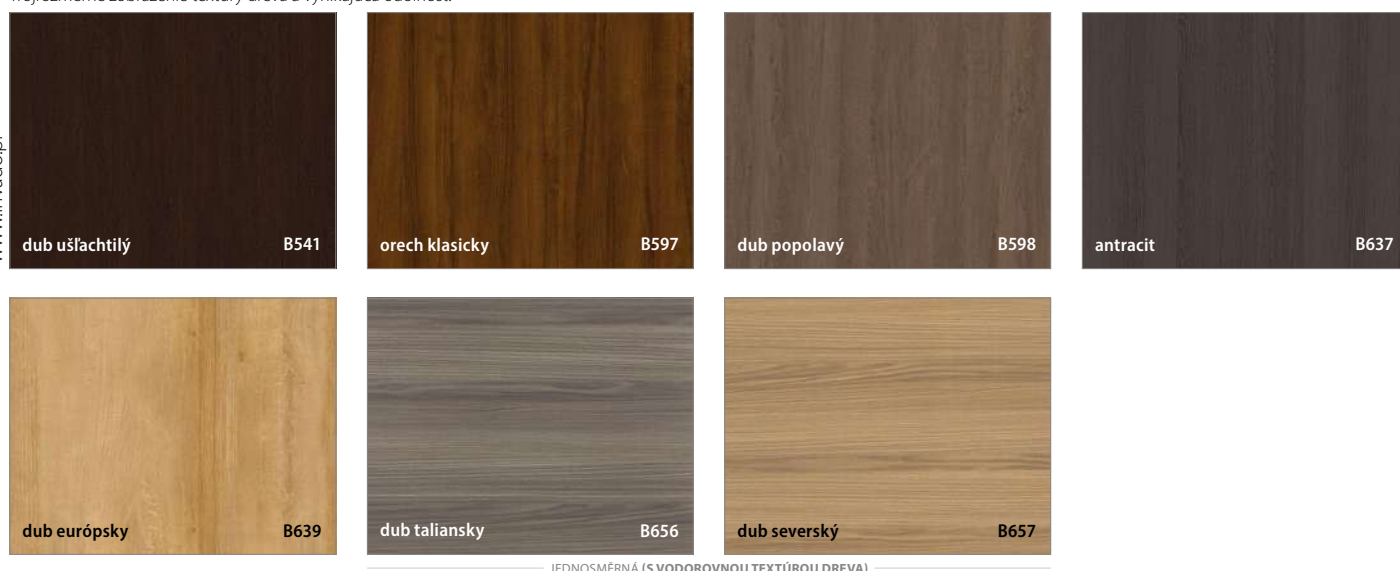

ENDURO 3D

intenzita používania: ●●○○○

Trojrozmerné zobrazenie textúry dreva a vynikajúca odolnosť.