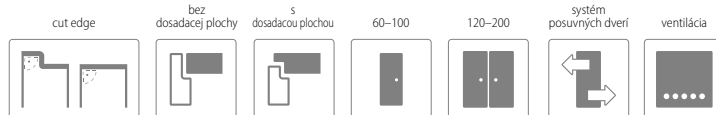

MOŽNOSTI DVEROVÉHO KRÍDLA