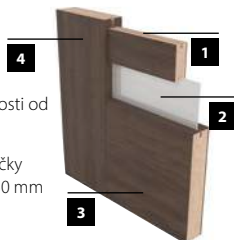

ECO-FORNIR FORTE ***

ECO-FORNIR CPL ***

KONŠTRUKCIA

- 1** vnútorná výplň: z dosky – hrúbka 22 mm
- 2** vnútorná výplň: drevenú alebo sklenenú výplň v závislosti od modelu – hrúbka 4 mm
- 2** rám je zhotovený z MDF dosky; spodnej vodorovnej priečky s výškou 400 mm, hornej vodorovnej priečky s výškou 350 mm
- 4** dekoračná fólia
 - bočné hrany a horná hrana sú fóliované
 - zvislé hrany krídel sú zaoblené (info – str. 120)
 - dvojkrídlové dvere sa skladajú z falcovej časti a protifalca (str. 120)
 - šírka jednokrídlových dverí: „60“ až „100“ / šírka dvojkrídlových dverí: „120“ až „200“