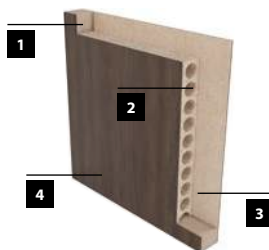

ECO-FORNIR FORTE ***

ECO-FORNIR CPL ***

KONŠTRUKCIA

- 1** rám zo škárovky z ihličnatého dreva
- 2** výplň: dutinková drevotrieska
- 3** HDF doska
- 4** dekoračná fólia
 - hrúbka krídla: 40 mm
 - ostrá hrana krídla (info – str.120)
 - šírka jednokrídlových dverí: „80“ až „100“