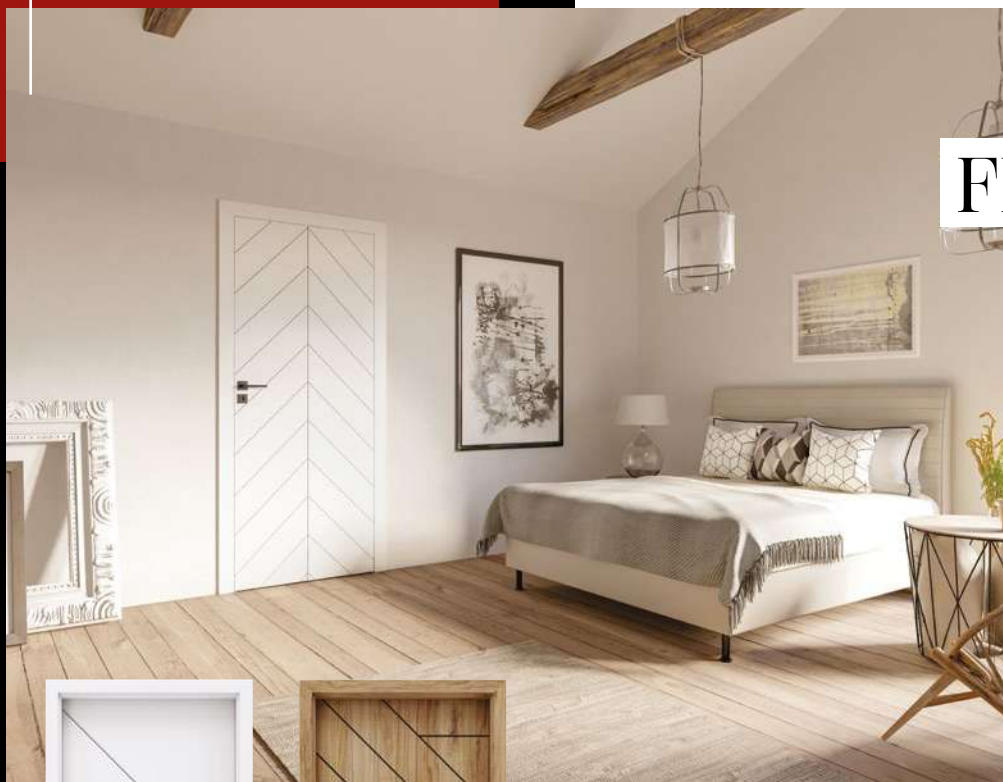

DVERE

FRÉZOVANÉ

AVANTGARDNÝ ŠTÝL

Pozývame vás do interiérov inšpirovaných **frézovanými dverami** INVADO. Predstavujeme harmonické spojenie klasiky a moderných dizajnových riešení – kolekciu **Belgatto** a **Decorato**. Frézy, ktoré sa doteraz spájali skôr s klasickými vzormi, získali vďaka našim dizajnérom úplne nový, svieži charakter. Odporúčame ich do interiérov, kde nie je miesto pre nudu a ošúchané nápady na zariadenie.