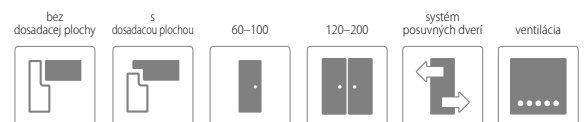

MOŽNOSTI DVEROVÉHO KRÍDLA