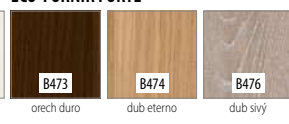

CENA (V EUR) ZA DVERE BEZ ZÁRUBNE A KLUČKY

MOŽNOSTI DVEROVÉHO KRÍDLA

FAREBNOSŤ

ENDURO **

ENDURO 3D **

LAMINOLACK ****

ENDURO PLUS **

ECO-FORNIR FORTE ***