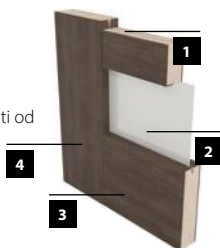

ENDURO PLUS **

ECO-FORNIR FORTE ***

ECO-FORNIR CPL ***

Vinadio 1

Vinadio 2

Vinadio 3

KONŠTRUKCIA

- 1** vnútorná výplň: z dosky – hrúbka 22 mm
- 2** vnútorná výplň: drevenú alebo sklenenú výplň v závislosti od modelu – hrúbka 4 mm
- 3** rám je zhotovený z MDF dosky
- 4** dekoračná fólia
 - bočné hrany a horná hrana sú fóliované
 - zvislé hrany krídel sú zaoblené (info – str. 120)
 - dvojkrídlové dvere sa skladajú z falcovej časti a protifalca (str. 120)
 - šírka jednokrídlových dverí: „60“ až „100“ / šírka dvojkrídlových dverí: „120“ až „200“