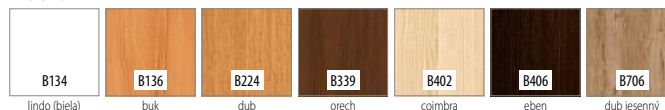

FAREBNOSŤ

ENDURO **