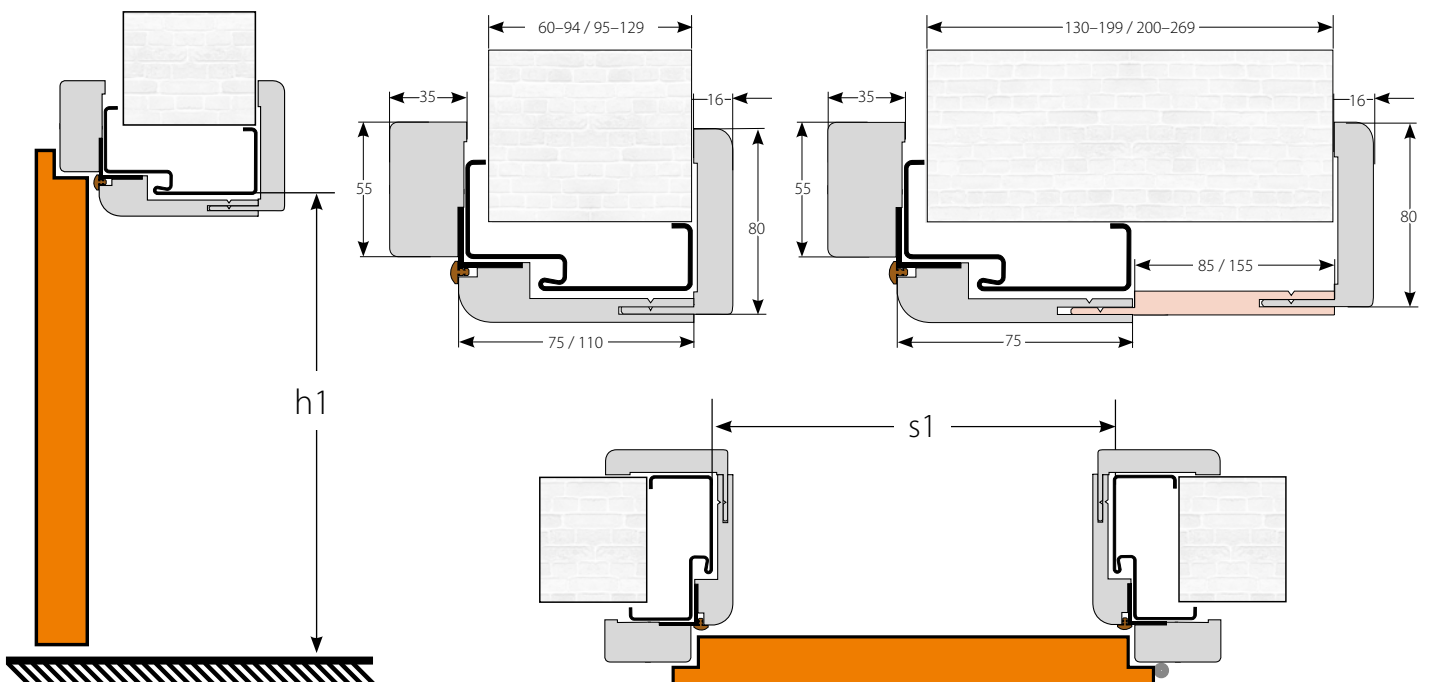

ROZMERY SVETLOSTI KOVOVEJ ZÁRUBNE (MM)

	krídlo:	„60“	„70“	„80“	„90“
s1	šírka svetlosti zárubne	600	700	800	900
h1	výška svetlosti zárubne	1975			

Zárubne pre hrúbku múru viac, ako 130 mm, sa skladajú z dvoch spolu prepojených prvkov.

ŠÍRKA MÚRU 130-199: prvok 85 mm.
ŠÍRKA MÚRU 200-269: prvok 155 mm