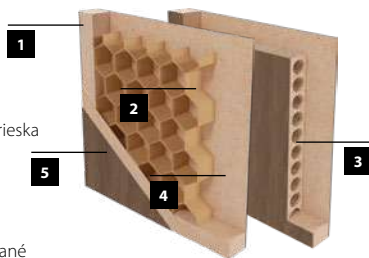

CENA (V EUR) ZA DVERE BEZ ZÁRUBNE A KLUČKY | * LEN ND6

MOŽNOSTI DVEROVÉHO KRÍDLA

DVEROVÉ KRÍDLO JE DOSTUPNÉ AJ VO VARIANTE
BEZ DOSADACEJ PLOCHY S DOSADACOU PLOCHOU
A OSTROU HRANOU – INFORMÁCIE NASTR. 92, 104

FAREBNOSŤ

KONŠTRUKCIA

- 1** rám je zhotovený z MDF dosky
- 2** (ŠTANDARD) výplň: voština
- 3** (MOŽNOSŤ) výplň: dutinková drevotrieska
- 4** rám s výplňou obojstranne pokrytý doskami HDF
- 5** dekoračná fólia
 - bočné hrany a horná hrana sú fóliované
 - zvislé hrany krídel sú zaoblené (info – str. 120)
 - dvojkrídlové dvere sa skladajú z falcovej časti a protifalca (str. 120)
 - šírka jednokrídlových dverí: „60“ až „100“ / šírka dvojkrídlových dverí: „120“ až „200“