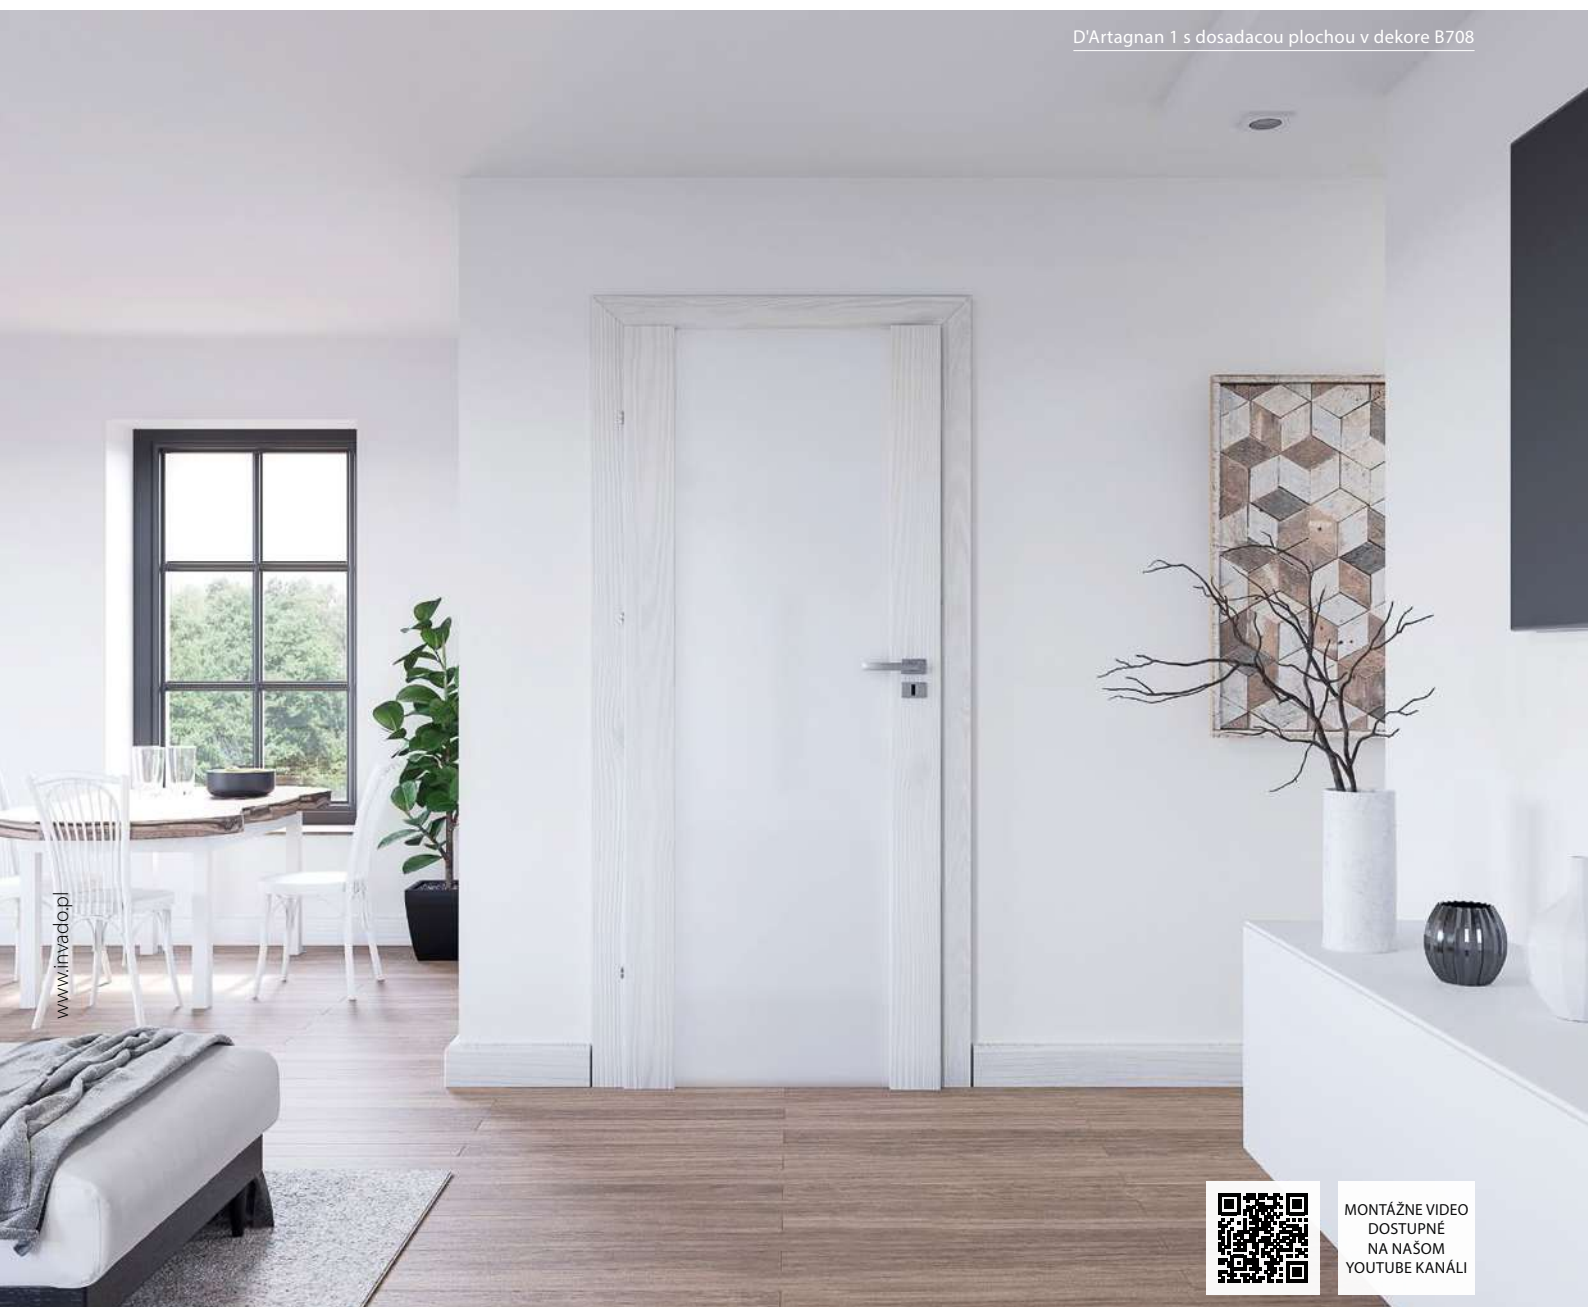

D'Artagnan 1 s dosadacou plochou v dekore B708

MONTÁŽNE VIDEO
DOSTUPNÉ
NA NAŠOM
YOUTUBE KANÁLI

CENA

	D'Artagnan 1, INTERO bez DPH / s DPH	D'Artagnan 7 TONDO bez DPH / s DPH
ENDURO / PLUS / 3D	339,00 / 406,80	430,00 / 516,00
ECO-FORNIR / FORTE	378,00 / 453,60	465,00 / 558,00

CENA (V EUR) ZA DVERE BEZ ZÁRUBNE A KLUČKY