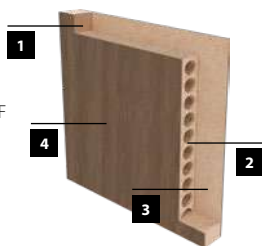

ENDURO **

ENDURO 3D **

ENDURO PLUS **

ECO-FORNIR FORTE ***

ECO-FORNIR CPL ***

LAMINOLACK ****

KONŠTRUKCIA

- 1** rám je zhotovený z MDF dosky
- 2** (ŠTANDARD) výplň: dutinková drevotrieska
- 3** rám s výplňou obojstranne pokrytý doskami HDF
- 4** dekoračná fólia
 - hliníkový pásik so šírkou 8 mm
 - bočné hrany a horná hrana sú fóliované
 - zvislé hrany krídel sú zaoblené (info – str.120)
 - dvojkrídlové dvere sa skladajú z falcovej časti a protifalca (str. 120)
 - šírka jednokrídlových dverí: „60“ až „100“ / šírka dvojkrídlových dverí: „120“ až „200“