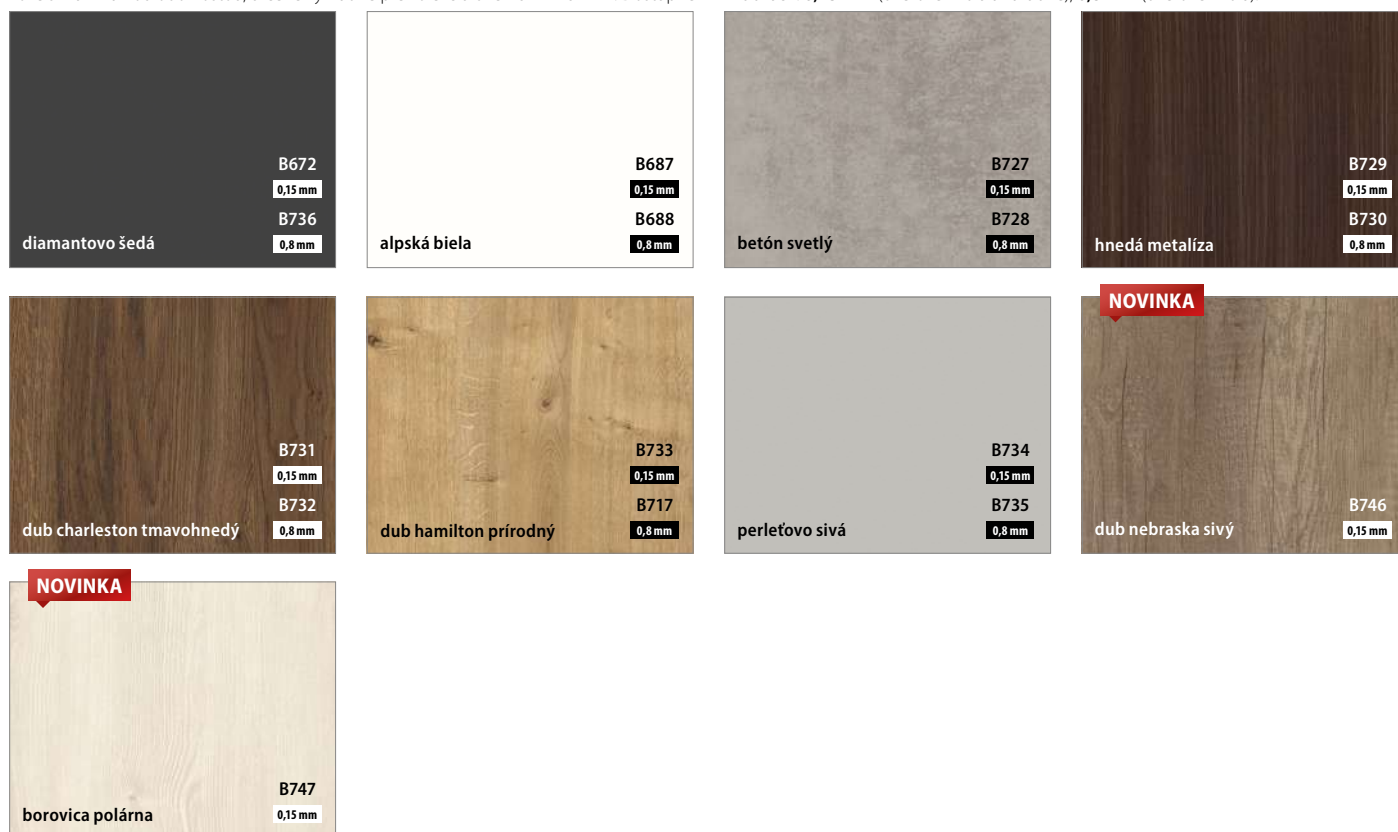

LAMINAT CPL 0,15 mm / 0,8 mm

intenzita používania: 0,15 mm: ●●●●○ 0,8 mm: ●●●●●

Fólie s maximálnou odolnosťou, určené výhradne pre kolekciu dverí OPTIMO LINE. Dostupné v 2 hrúbkach: **0,15 mm** (dverové krídla a zárubne), **0,8 mm** (dverové krídla).