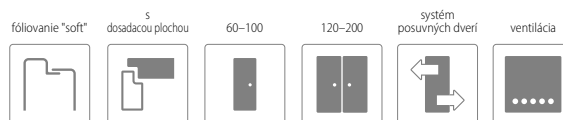

MOŽNOSTI DVEROVÉHO KRÍDLA

DVEROVÉ KRÍDLA JE DOSTUPNÉ AJ VO VARIANTE
BEZ DOSADACEJ PLOCHY S DOSADACOU PLOCHOU
A OŠTRU HRANOU - INFORMÁCIE NASTR. 102