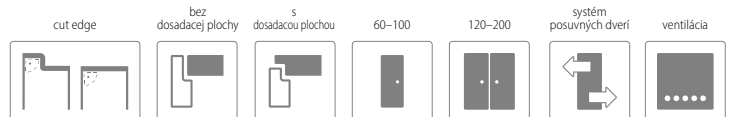

MOŽNOSTI DVEROVÉHO KRÍDLA

FAREBNOSŤ

ENDURO **

B134

lindo (biela)

B706

dub jesenný

B639

dub európsky

ENDURO 3D **

ENDURO PLUS **

B705

dub jarý

B707

dub zimný

B708

smrekovec sibirsky

LAMINOLACK ****

B726

čierna matná

FARBY
ZÁRUBNÍ