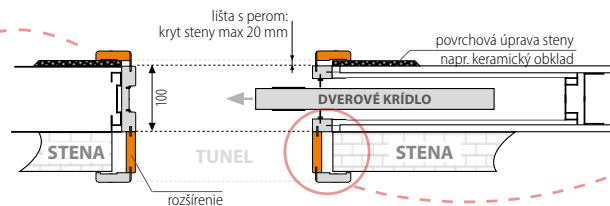

H – výška svetlosti; H1 – výška kazety; L – šírka svetlosti; C – šírka kazety.

SCHÉMA UMIESTNENIA ROZŠIRUJÚCICH ELEMENTOV ZÁRUBNE PRE POSUVNÝ SYSTÉM SKRYTÝ V STENE

Šírka v rozsahu do 20 mm sa dá nastaviť pomocou pera lišty, ktoré zhotovujeme na základe osobitnej požiadavky klienta (bez doplatku navyše).