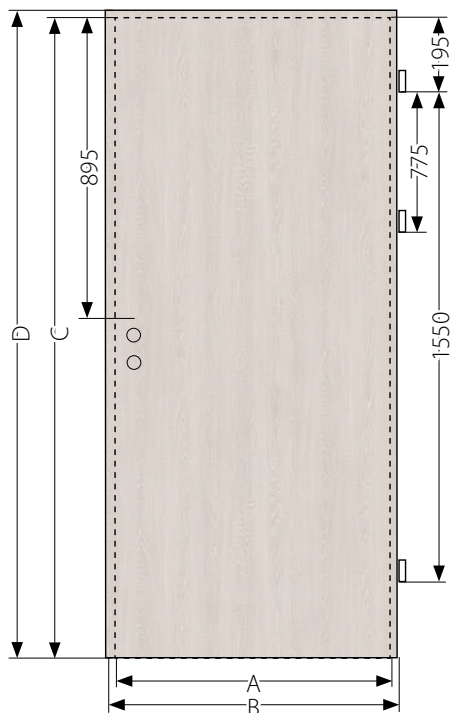

ROZMERY DVERÍ

	„60”	„70”	„80”	„90”	„100”
A	618	718	818	918	1018
B	644	744	844	944	1044
C			1975		
D			1988		

A a C – vonkajšie rozmery bezfalcových krídiel;
B a D – vonkajšie rozmery falcovaných a posuvných krídiel.