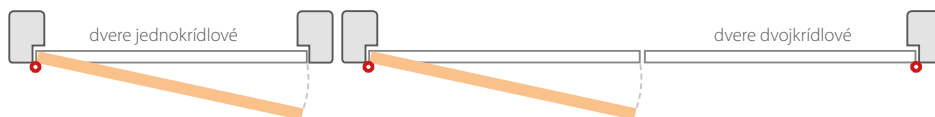

A1 – V hranách **dverí s dosadacou plochou** sa nachádza zliabok – falc (drážka), ktorý zapadá do rámu dverí. Dvere s takýmto konštrukčným riešením nelicujú s rámom dverí.

A2 – Hrana **dverí bez dosadacej plochy** má jednoliaty povrch. Dvere, ktoré sú zhotovené takýmto spôsobom, licujú s rámom dverí.

DVERE PRAVÉ A ĽAVÉ

Pred kúpou dverí je dôležité, aby ste dobre zvážili, do ktorej strany sa Vaše dvere budú otvárať. Kvôli bezpečnosti by sa dvere do kúpeľne alebo do kuchyne mali otvárať smerom von. V ostatných bytových priestoroch výber smeru otvárania dverí závisí od individuálnych potrieb používateľa alebo od dispozičného riešenia bytu, či domu.

Neskôr potrebujete zvážiť stranu otvárania dverí: pravé alebo ľavé dvere. Čo to znamená? V prípade, ak sú dverové závesy namontované na pravej strane rámu dverí, znamená to, že budete potrebovať pravé dvere, v opačnom prípade – si zvolíte ľavé dvere. Preto je dôležité, aby ste si pred nákupom dobre premysleli, do ktorej strany sa majú Vaše dvere otvárať. Odporúčame Vám, aby ste si vytvorili zoznam dverí, v ktorom uvediete počet pravých a ľavých dverí ako aj smer ich otvárania.

ĽAVÉ DVERE

PRAVÉ DVERE

STANOVENIE CENY DVERÍ

Vo väčšine prípadov uvedené ceny sú ceny za jedno krídlo bez rámu dverí a bez dverovej kľučky (výnimku predstavujú POSUVNÉ SYSTÉMY). Ak chcete zistiť celkovú cenu za celú zostavu dverí, použite nasledujúci výpočet:

cena kľučky

! Ceny (v EUR) sú uvedené bez DPH / s DPH

LEGENDA

Prosím, všimnite si poznámky, ktoré sú označené týmito ikonami. Obsahujú dôležité informácie, ktoré sa týkajú daného modeludverového krídla.