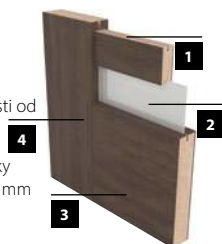

CENA (V EUR) ZA DVERE BEZ ZÁRUBNE A KLUČKY

MOŽNOSTI DVEROVÉHO KRÍDLA

FAREBNOSŤ

KONŠTRUKCIA

- 1** vnútorná výplň: z dosky – hrúbka 22 mm
- 2** vnútorná výplň: drevenú alebo sklenenú výplň v závislosti od modelu – hrúbka 4 mm
- 3** rám je zhotovený z MDF dosky; spodnej vodorovnej priečky s výškou 400 mm, hornej vodorovnej priečky s výškou 350 mm
- 4** dekoračná fólia
 - bočné hrany a horná hrana sú fóliované
 - zvislé hrany krídel sú zaoblené (info – str. 120)
 - dvojkrídlové dvere sa skladajú z falcovej časti a protifalca (str. 120)
 - šírka jednokrídlových dverí: „60“ až „100“ / šírka dvojkrídlových dverí: „120“ až „200“