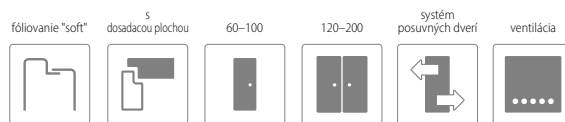

MOŽNOSTI DVEROVÉHO KRÍDLA