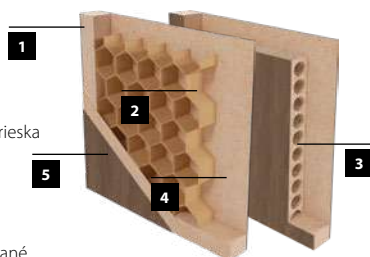

2 (ŠTANDARD) výplň: voština

3 (MOŽNOSŤ) výplň: dutinková drevotrieska

4 rám s výplňou obojstranne pokrytý doskami HDF

5 dekoračná fólia

- bočné hrany a horná hrana sú fóliované
- zvislé hrany krídel sú zaoblené (info – str. 120)
- dvojkrídlové dvere sa skladajú z falcovej časti a protifalca (str. 120)
- šírka jednokrídlových dverí: „60“ až „100“ / šírka dvojkrídlových dverí: „120“ až „200“