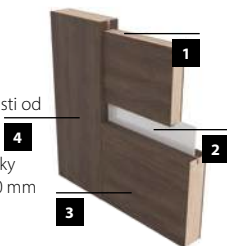

ECO-FORNIR CPL ***

Pasato 1

Pasato 2

Pasato 3

Pasato 4

KONŠTRUKCIA

- 1** vnútorná výplň: z dosky – hrúbka 22 mm
- 2** vnútorná výplň: drevenú alebo sklenenú výplň v závislosti od modelu – hrúbka 4 mm
- 3** rám je zhotovený z MDF dosky; spodnej vodorovnej priečky s výškou 400 mm, hornej vodorovnej priečky s výškou 350 mm
- 4** dekoračná fólia
 - bočné hrany a horná hrana sú fóliované
 - zvislé hrany krídel sú zaoblené (info – str. 120)
 - dvojkrídlové dvere sa skladajú z falcovej časti a protifalca (str. 120)
 - šírka jednokrídlových dverí: „60“ až „100“ / šírka dvojkrídlových dverí: „120“ až „200“