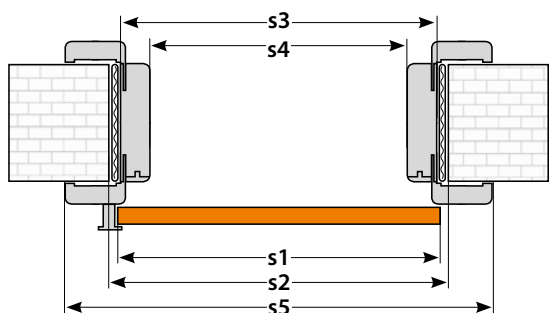

ROZMER KRÍDLA A KRYTU STENY PRE SYSTÉM NA STENU

		jednokřídlové dvere (mm)					dvojkřídlové dvere (mm) – POZOR! ZMENA ROZMEROV									
		„60”	„70”	„80”	„90”	„100”	„120”	„130”	„140”	„150	„160”	„170”	„180”	„190”	„200”	
s1	šířka křídla	644	744	844	944	1044	1288	1388	1488	1588	1688	1788	1888	1988	2088	
s2	šířka otvoru v stene*	675	775	875	975	1075	1310	1410	1510	1610	1710	1810	1910	2010	2110	
s3	vonkajšia šířka zárubne	645	745	845	945	1045	1280	1380	1480	1580	1680	1780	1880	1980	2080	
s4	šířka svetlosti zárubne	601	701	801	901	1001	1236	1336	1436	1536	1636	1736	1836	1936	2036	
s5	šířka prekrytia zárubne s oblôžkou	60 mm [ORS3]	745	845	945	1045	1145	1380	1480	1580	1680	1780	1880	1980	2080	2180
		80 mm [ORS9]	785	885	985	1085	1185	1420	1520	1620	1720	1820	1920	2020	2120	2220
h1	výška křídla	1988														
h2	výška otvoru v stene	2008														
h3	vonkajšia výška zárubne	1993														
h4	výška svetlosti zárubne*	1971														
h5	výška prekrytia zárubne s oblôžkou	60 mm [ORS3]	2043													
		80 mm [ORS9]	2063													

*Rozmery otvoru v múre pre verziu bez krytu je potrebné urobiť zhodne s rozmermi krytu vo svetlosti zárubne.