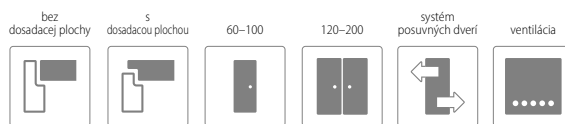

MOŽNOSTI DVEROVÉHO KRÍDLA