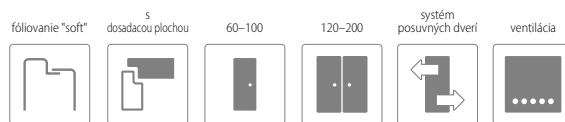

MOŽNOSTI DVEROVÉHO KRÍDLA

DVEROVÉ KRÍDLO JE DOSTUPNÉ AJ VO VARIANTE BEZ
DOSADACEJ PLOCHY S DOSADACOU PLOCHOU A
OSTROU HRANOU - INFORMÁCIE NASTR. 98