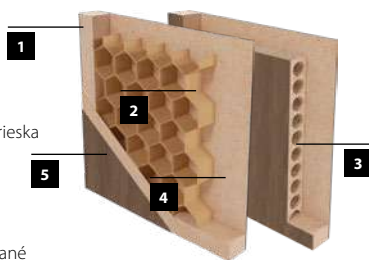

Merano 2

Merano 3

Merano 4

Merano 5

KONŠTRUKCIA

- 1** rám je zhotovený z MDF dosky
- 2** (ŠTANDARD) výplň: voština
- 3** (MOŽNOSŤ) výplň: dutinková drevotrieska
- 4** rám s výplňou obojstranne pokrytý doskami HDF
- 5** dekoračná fólia
 - bočné hrany a horná hrana sú fóliované
 - zvislé hrany krídel sú zaoblené (info – str. 120)
 - dvojkrídlové dvere sa skladajú z falcovej časti a protifalca (str. 120)
 - šírka jednokrídlových dverí: „60“ až „100“ / šírka dvojkrídlových dverí: „120“ až „200“