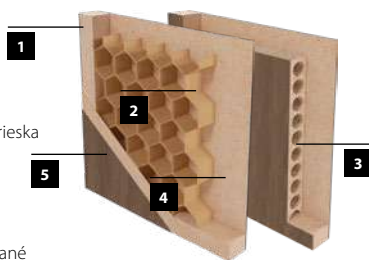

ECO-FORNIR CPL ***

LAMINOLACK ****

FARBY
ZÁRUBNÍ

Dolce 1

Dolce 2

Dolce 3

KONŠTRUKCIA

- 1** rám je zhotovený z MDF dosky
- 2** (ŠTANDARD) výplň: voština
- 3** (MOŽNOSŤ) výplň: dutinková drevotrieska
- 4** rám s výplňou obojstranne pokrytý doskami HDF
- 5** dekoračná fólia
 - bočné hrany a horná hrana sú fóliované
 - zvislé hrany krídel sú zaoblené (info – str. 120)
 - dvojkrídlové dvere sa skladajú z falcovej časti a protifalca (str. 120)
 - šírka jednokrídlových dverí: „60“ až „100“ / šírka dvojkrídlových dverí: „120“ až „200“