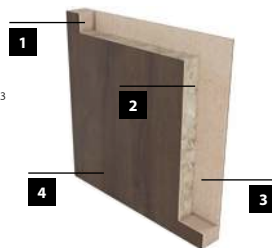

KONŠTRUKCIA

1. **1** rám zo škárovky z ihličnatého dreva
2. **2** výplň: z dosky minerálnej vlny o hustote 120 kg/m³
3. **3** HDF doska o gr. 3 mm
4. **4** dekoračná fólia
   - hrúbka krídla: 40 mm
   - ostrá hrana krídla (info – str.120)
   - šírka jednokrídlových dverí: „60“ až „90“

Protipožiarne dvere by mali byť podrobené technickým kontrolám a činnostiam údržby v súlade so zásadami stanovenými v platných normách pre protipožiarne dvere. Technické a servisné kontroly by sa mali vykonávať najmenej raz ročne.

PRÍPLATKY K CENE DVERÍ

- príplatok za šírku „100“ 33,00 / **39,60**

ŠTANDARDNÉ VYBAVENIE

- protipožiarne tesnenie
- zámok
- 3 komplety čapových pántov

ROZMERY

		„60“	„70“	„80“	„90“
s1	šírka krídla	644	744	844	944
s2	šírka otvoru v stene	696	796	896	996
s3	vonkajšia šírka zárubne	666	766	866	966
s4	šírka svetlosti zárubne	600	700	800	900
s5	šírka prekrytia zárubne s oblôžkou	744	844	944	1044
h1	výška krídla	1988			
h2	výška otvoru v stene	2007			
h3	vonkajšia výška zárubne	1992			
h4	výška svetlosti zárubne	1970			
h5	výška prekrytia zárubne s oblôžkou	2042			

DÁ SA ZAKÚPIŤ IBA AKO SÚPRAVA S

- špeciálna vložka splňajúca atest y INVADA 39,00 / **46,80**
- samozatvárač 101,00 / **121,20**
- kľučka UNO 27,00 / **32,40**