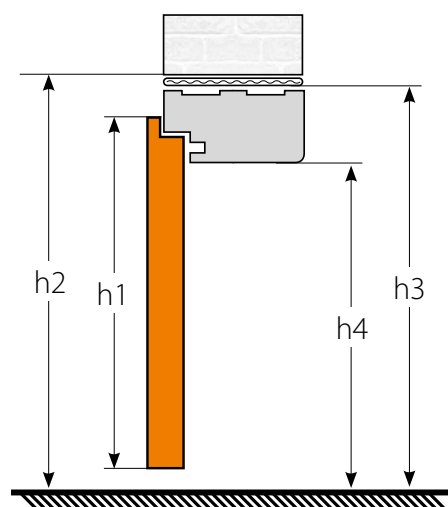

POUŽITIE ŠTVRŤVALČEKA LC1 SPOLU S OBLÔŽKOU LO1 A ICH KRYCIA PLOCHA

KRYCIA LIŠTA (LO1) MÔŽE BYŤ SPOLU SO ŠTVRŤVALČEKOM (LC1) POUŽITÁ PRI BLOKOVEJ ZÁRUBNI, PRI DVERÁCH SO ŠÍRKOU „60”-„90”. PRI DVERÁCH SO ŠÍRKOU „100” JE POTREBNÉ OBJEDNAŤ SI KRYCIU LIŠTU (LO2) ALEBO ZDVOJENÝ ŠTVRŤVALČEK (LC2).