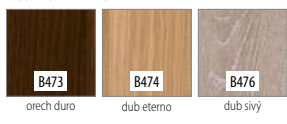

CENA (V EUR) ZA DVERE BEZ ZÁRUBNE A KLUČKY

MOŽNOSTI DVEROVÉHO KRÍDLA

FAREBNOSŤ

ENDURO **

ENDURO 3D **

ENDURO PLUS **

ECO-FORNIR FORTE ***

ECO-FORNIR CPL ***