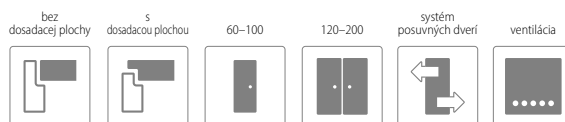

MOŽNOSTI DVEROVÉHO KRÍDLA