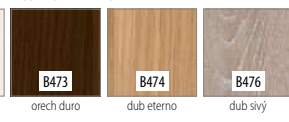

CENA (V EUR) ZA DVERE BEZ ZÁRUBNE A KLUČKY

MOŽNOSTI DVEROVÉHO KRÍDLA

FAREBNOSŤ

ENDURO **

ENDURO 3D **

LAMINOLACK ****

ENDURO PLUS **

ECO-FORNIR FORTE ***