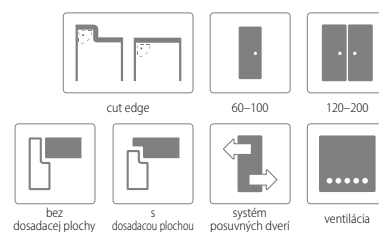

Norma Decor 1 bez dosadacej plochy v dekore B746
zárubňa v dekore B687

OPTIMO
duo line

DVEROVÉ KRÍDLO S OKRAJOM B726

MONTÁŽNE VIDEO
DOSTUPNÉ
NA NAŠOM
YOUTUBE KANÁLI

CENA (V EUR) ZA DVERE BEZ ZÁRUBNE A KLUČKY

falcové	ND1 – bez DPH / s DPH	ND6 – bez DPH / s DPH
CPL 0,15 mm	139,00 / 166,80	315,00 / 378,00
CPL 0,8 mm	246,00 / 295,20	423,00 / 507,60
LAMINOLACK	123,00 / 147,60	337,00 / 404,40
bezfalcové	ND1 – bez DPH / s DPH	ND6 – bez DPH / s DPH
CPL 0,15 mm	160,00 / 192,00	336,00 / 403,20
CPL 0,8 mm	267,00 / 320,40	444,00 / 532,80
LAMINOLACK	144,00 / 172,80	358,00 / 429,60

MOŽNOSTI DVEROVÉHO KRÍDLA

FAREBNOSŤ

CPL 0.15 MM .....

CPL 0.8 MM .....

LAMINOLACK .....

NOVINKA