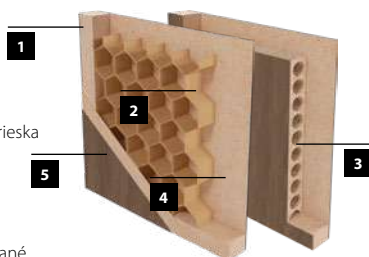

Vírgo 3

KONŠTRUKCIA

- 1** rám je zhotovený z MDF dosky
- 2** (ŠTANDARD) výplň: voština
- 3** (MOŽNOSŤ) výplň: dutinková drevotrieska
- 4** rám s výplňou obojstranne pokrytý doskami HDF
- 5** dekoračná fólia