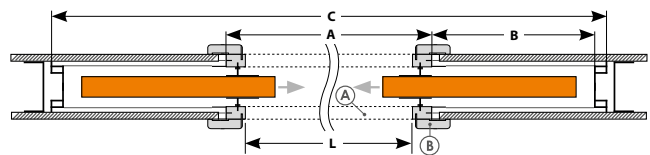

ROZMIESTNENIE KOMPONENTOV RÁMU DVERÍ V SYSTÉME POSUVNÝCH DVERÍ – DVOJKRÍDLOVÉ DVERE

DVOJKRÍDLOVÉ DVERE (mm)				KRÍDLO (mm)		
L x H	C x H1	A	B	šírka múru	šírka	výška
1224 x 2025	2610 x 2065	1290	640	100	644	1988
1424 x 2025	3010 x 2065	1490	740		744	
1624 x 2025	3410 x 2065	1690	840		844	
1824 x 2025	3810 x 2065	1890	940		944	
2024 x 2025	4210 x 2065	2090	1040		1044	

H – výška svetlosti; H1 – výška kazety; L – šírka svetlosti; C – šírka kazety.

SCHÉMA UMIESTNENIA ROZŠIRUJÚCICH ELEMENTOV ZÁRUBNE PRE POSUVNÝ SYSTÉM SKRYTÝ V STENE

Šírka v rozsahu do 20 mm sa dá nastaviť pomocou pera lišty, ktoré zhotovujeme na základe osobitnej požiadavky klienta (bez doplatku navyše).