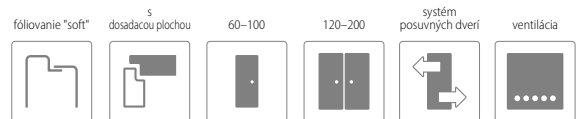

MOŽNOSTI DVEROVÉHO KRÍDLA