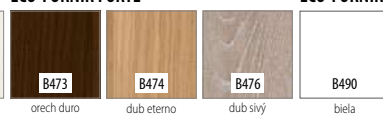

ECO-FORNIR FORTE ***