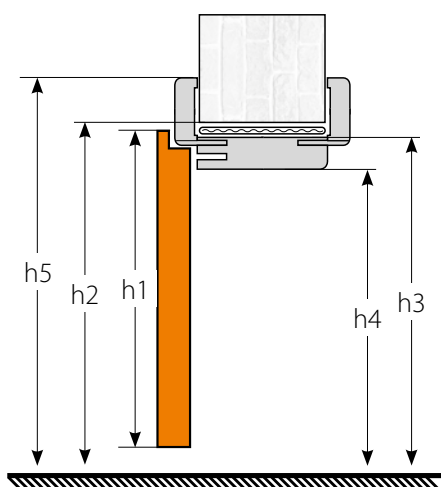

cena zárubne

ROZMERY

		jednokrídlové dvere (mm)					dvojkřídlové dvere (mm) – POZOR! ZMENA ROZMEROV									
křídlo:		„60“	„70“	„80“	„90“	„100“	„120“	„130“	„140“	„150“	„160“	„170“	„180“	„190“	„200“	
s1	šířka křídla	644	744	844	944	1044	1278	1378	1478	1578	1678	1778	1878	1978	2078	
s2	šířka otvoru v stěně	675	775	875	975	1075	1310	1410	1510	1610	1710	1810	1910	2010	2110	
s3	vonkajší šířka zárubně	645	745	845	945	1045	1280	1380	1480	1580	1680	1780	1880	1980	2080	
s4	šířka svetlosti zárubně	601	701	801	901	1001	1236	1336	1436	1536	1636	1736	1836	1936	2036	
s5	šířka prekrytia zárubně s obložkou	60 mm [ORS1]	745	845	945	1045	1145	1380	1480	1580	1680	1780	1880	1980	2080	2180
		80 mm [ORS8]	785	885	985	1085	1185	1420	1520	1620	1720	1820	1920	2020	2120	2220
h1	výška křídla	1988														
h2	výška otvoru v stěně	2008														
h3	vonkajší výška zárubně	1993														
h4	výška svetlosti zárubně	1971														
h5	výška prekrytia zárubně s obložkou	60 mm [ORS1]	2043													
		80 mm [ORS8]	2063													