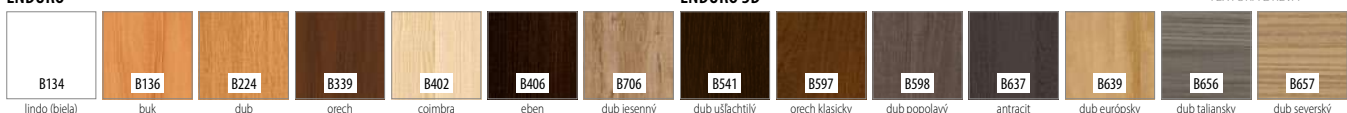

FAREBNOSŤ

ENDURO **