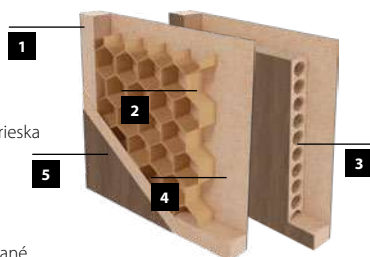

LAMINOLACK ****

FARBY
ZÁRUBŇI

KONŠTRUKCIA

- 1** rám je zhotovený z MDF dosky
 - 2** (ŠTANDARD) výplň: voština
 - 3** (MOŽNOSŤ) výplň: dutinková drevotrieska
 - 4** rám s výplňou obojstranne pokrytý doskami HDF
 - 5** dekoračná fólia
- bočné hrany a horná hrana sú fóliované
 - zvislé hrany krídel sú zaoblené (info – str. 120)
 - dvojkrídlové dvere sa skladajú z falcovej časti a protifalca (str. 120)
 - šírka jednokrídlových dverí: „60“ až „100“ / šírka dvojkrídlových dverí: „120“ až „200“