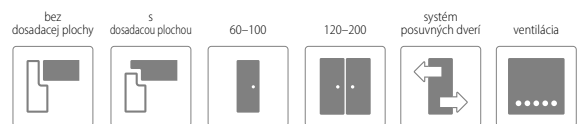

MOŽNOSTI DVEROVÉHO KRÍDLA