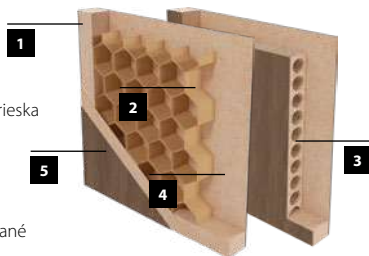

KONŠTRUKCIA

- 1** rám je zhotovený z MDF dosky
- 2** (ŠTANDARD) výplň: voština
- 3** (MOŽNOSŤ) výplň: dutinková drevotrieska
- 4** rám s výplňou obojstranne pokrytý doskami HDF
- 5** dekoračná fólia
 - bočné hrany a horná hrana sú fóliované
 - hrana vo farbe krídla
 - ostrá hrana krídla
 - dvojkrídlové dvere sa skladajú z falcovej časti a protifalca (str. 120)
 - šírka jednokrídlových dverí: „60“ až „100“ / šírka dvojkrídlových dverí: „120“ až „200“