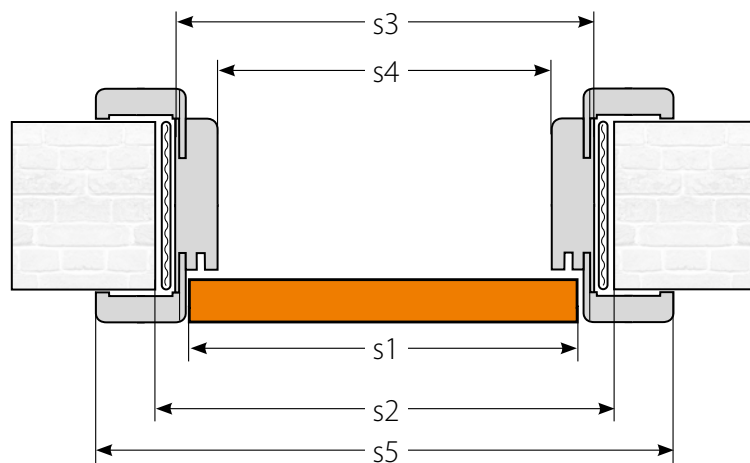

ROZMERY

		jednokrídlové dvere (mm)					dvojkrídlové dvere (mm)									
krídlo:		„60“	„70“	„80“	„90“	„100“	„120“	„130“	„140“	„150“	„160“	„170“	„180“	„190“	„200“	
s1	šírka krídla	618	718	818	918	1018	1239	1339	1439	1539	1664	1739	1839	1939	2039	
s2	šírka otvoru v stene	674	774	874	974	1074	1294	1394	1494	1594	1694	1794	1894	1994	2094	
s3	vonkajšia šírka zárubne	644	744	844	944	1044	1264	1364	1464	1564	1664	1764	1864	1964	2064	
s4	šírka svetlosti zárubne	600	700	800	900	1000	1220	1320	1420	1520	1620	1720	1820	1920	2020	
s5	šírka prekrytia zárubne s obložkou	60 mm [ORS7]	744	844	944	1044	1144	1364	1464	1564	1664	1764	1864	1964	2064	2164
		80 mm [ORS10]	784	884	984	1084	1184	1404	1504	1604	1704	1804	1904	2004	2104	2204
		80 mm [ORS4]														
h1	výška krídla	1975														
h2	výška otvoru v stene	2008														
h3	vonkajšia výška zárubne	1993														
h4	výška svetlosti zárubne	1971														
h5	výška prekrytia zárubne s obložkou	60 mm [ORS7]	2043													
		80 mm [ORS10]	2063													
		80 mm [ORS4]														

ROZSAH POKRYTIA MÚRU

Nastaviteľné zárubne sú vyrobené v rozmeroch na hrúbku múru v intervaloch každých 20 mm. Minimálna hrúbka múru je 75 mm.

POZNÁMKA: Pre hrúbky stien 75–85 sa musí použiť rám s rozmerom A (75–94). V tomto prípade je potrebné skrátiť uhol v drážke – inak rám nebude V opačnom prípade rám nezapadne na oboch stranách do steny. Zárubne pre hrúbku múru viac, ako 360 mm, sa skladajú z dvoch spolu prepojených prvkov.

ZMENA
ROZSAHU
ZÁRUBNE