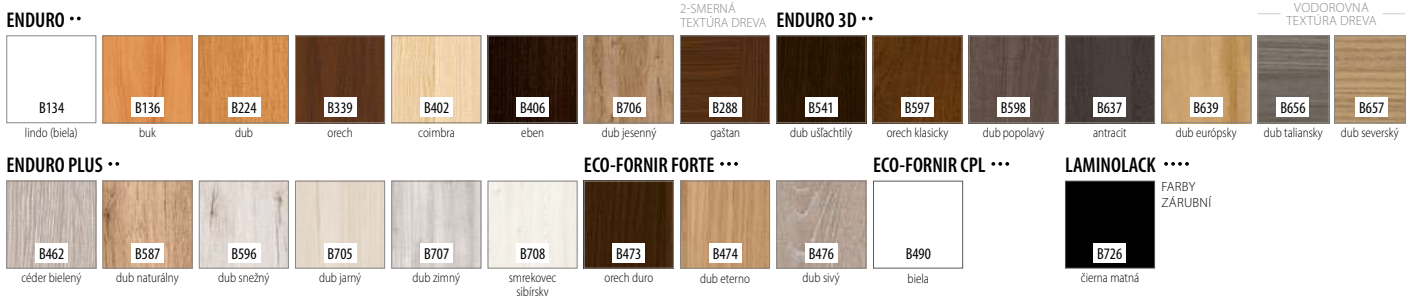

www.invadopl

MONTÁŽNE VIDEO
DOSTUPNÉ
NA NAŠOM
YOUTUBE KANÁLI

CENA

bez DPH / s DPH

ENDURO / PLUS / 3D	145,00 / 174,00
ECO-FORNIR / FORTE	183,00 / 219,60

CENA (V EUR) ZA DVERE BEZ ZÁRUBNE A KLUČKY

MOŽNOSTI DVEROVÉHO KRÍDLA

DVEROVÉ KRÍDLA JE DOSTUPNÉ AJ VO VARIANTE
BEZ DOSADACEJ PLOCHY S DOSADACOU PLOCHOU
A OŠTRU HRANOU - INFORMÁCIE NASTR. 100

FAREBNOSŤ