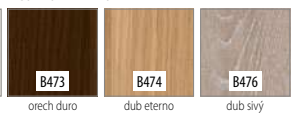

MOŽNOSTI DVEROVÉHO KRÍDLA

FAREBNOSŤ

ENDURO **

ENDURO 3D **

LAMINOLACK ****

ENDURO PLUS **

ECO-FORNIR FORTE ***

ECO-FORNIR CPL ***