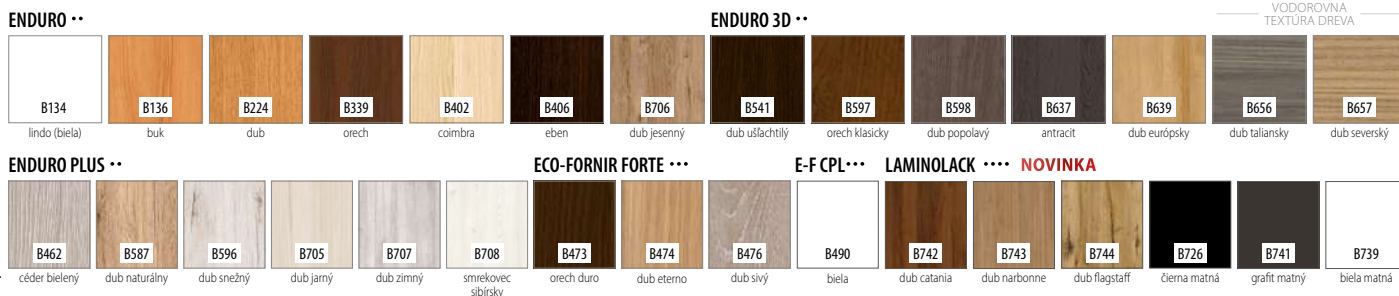

Norma Decor 1 s dosadacou plochou v dekore B134

MONTÁŽNE VIDEO
DOSTUPNÉ
NA NAŠOM
YOUTUBE KANÁLI

CENA

	ND1 – bez DPH / s DPH	ND2 – bez DPH / s DPH	ND3 – bez DPH / s DPH
ENDURO / PLUS / 3D	91,00 / 109,20	139,00 / 166,80	123,00 / 147,60
ECO-FORNIR / FORTE / LAMINOLACK	123,00 / 147,60	--	--
	ND4 – bez DPH / s DPH	ND5 – bez DPH / s DPH	ND6 – bez DPH / s DPH
ENDURO / PLUS / 3D	142,00 / 170,40	113,00 / 135,60	299,00 / 358,80
ECO-FORNIR / FORTE / LAMINOLACK*	180,00 / 216,00	151,00 / 181,20	337,00 / 404,40

CENA (V EUR) ZA DVERE BEZ ZÁRUBNE A KLUČKY | * LEN ND6

MOŽNOSTI DVEROVÉHO KRÍDLA

DVEROVÉ KRÍDLO JE DOSTUPNÉ AJ VO VARIANTE
BEZ DOSADACEJ PLOCHY S DOSADACOU PLOCHOU
A OSTROU HRANOU – INFORMÁCIE NASTR. 92, 104

FAREBNOSŤ