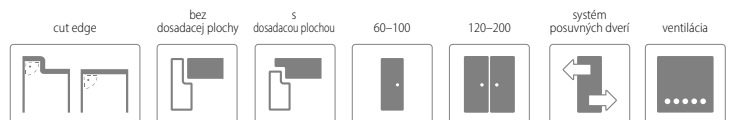

MOŽNOSTI DVEROVÉHO KRÍDLA