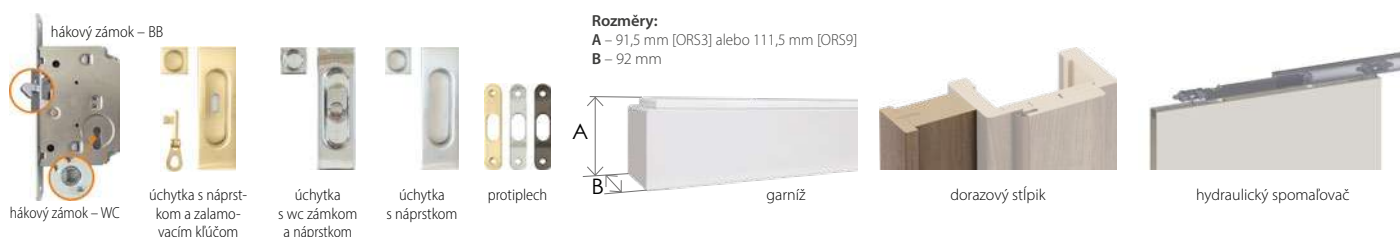

ROZDELENIE KOĽAJNÍC A GARNIŽE PODĽA ŠÍRKY SYSTÉMU

dverové křídlo	dĺžka garniže	garniž – časti	počet koľajníc a profilov	dverové křídlo	dĺžka garniže	garniž – časti	počet koľajníc a profilov	
„60”	1350 mm	1 diel	1 koľajnica a montážny profil s dĺžkou 2 m	„70”+„70” alebo „60”+„80”	3000 mm	2 diely	2 koľajnice a montážne profily s dĺžkou 2 m	
„70”	1550 mm			„70”+„80” alebo „60”+„90”	3200 mm			
„80”	1750 mm			„80”+„80” alebo „70”+„90” alebo „60”+„100”	3400 mm			
„90”	1950 mm			„80”+„90” alebo „70”+„100”	3600 mm			
„100”	2150 mm			„90”+„90” alebo „80”+„100”	3800 mm			
„60”+„60”	2600 mm	2 diely	2 koľajnice a montážne profily s dĺžkou 2 m	„90”+„100”	4000 mm			
„60”+„70”	2800 mm			„100”+„100”	4200 mm			3 koľajnice a montážne profily s dĺžkou 2 m