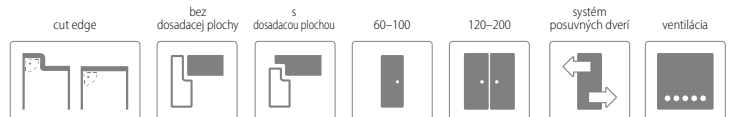

MOŽNOSTI DVEROVÉHO KRÍDLA

FAREBNOSŤ

ENDURO **

ENDURO 3D **

ENDURO PLUS **

LAMINOLACK ****

FARBY
ZÁRUBNÍ