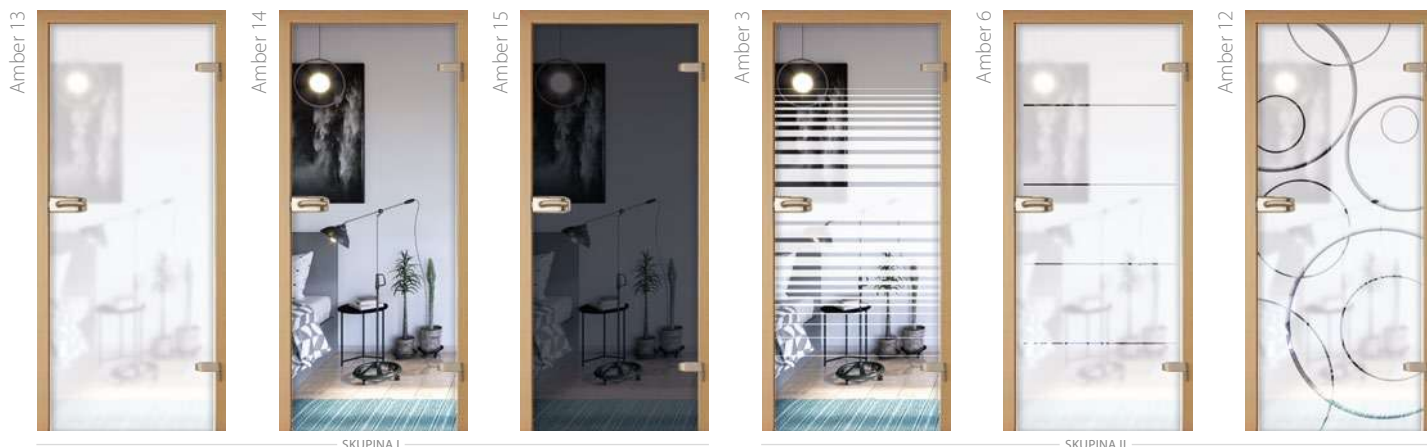

CENA (V EUR) ZA DVERE BEZ ZÁRUBNE A KLUČKY POZOR: SKLENENÉ TABULE OBJEDNÁVAJTE V KOMPLÉTE SO ZÁRUBŇOU

MOŽNOSTI DVEROVÉHO KRÍDLA

FAREBNOSŤ

KOVANIE

Dvere **Amber** sú rozdelené do skupín podľa druhu zdobenia skla: