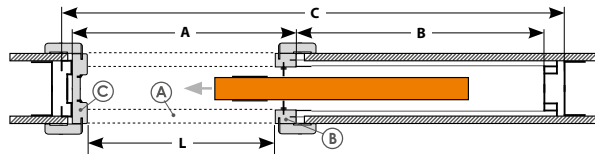

ROZMIESTNENIE KOMPONENTOV RÁMU DVERÍ V SYSTÉME POSUVNÝCH DVERÍ – JEDNOKRÍDLOVÉ DVERE