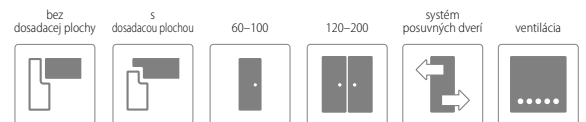

MOŽNOSTI DVEROVÉHO KRÍDLA